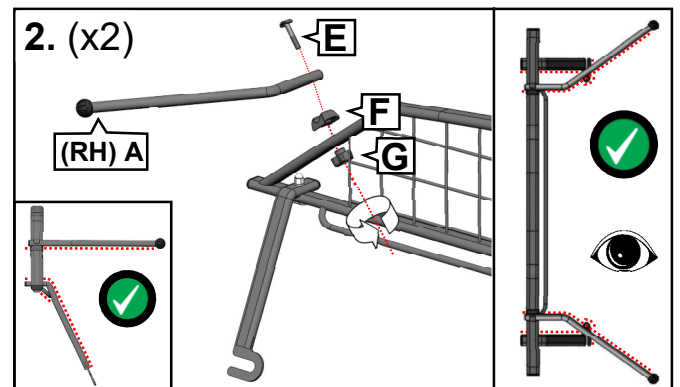

TDG 1648

FITTING INSTRUCTION / INSTRUCTION DE MONTAGE / EINBAUANLEITUNG /
ISTRUZIONI PER L'USO / INSTRUCCIONES DE MONTAJE / MONTAGEHANDLEIDUNG

KIA PROCEED

DOG GUARD / GRILLE PROTECTRICE POUR CHIEN / HUNDEGITTER /
RIPARO PER CANI / DEFENSA PARA PERROS / HONDEREK