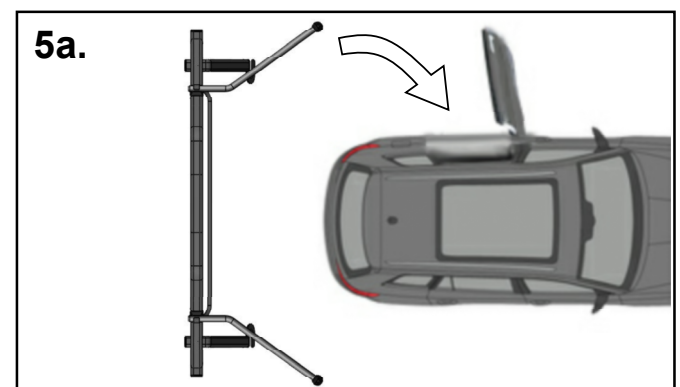

TDG 1648

FITTING INSTRUCTION / INSTRUCTION DE MONTAGE / EINBAUANLEITUNG /
ISTRUZIONI PER L'USO / INSTRUCCIONES DE MONTAJE / MONTAGEHANDLEIDUNG

KIA PROCEED

DOG GUARD / GRILLE PROTECTRICE POUR CHIEN / HUNDEGITTER /
RIPARO PER CANI / DEFENSA PARA PERROS / HONDEREK