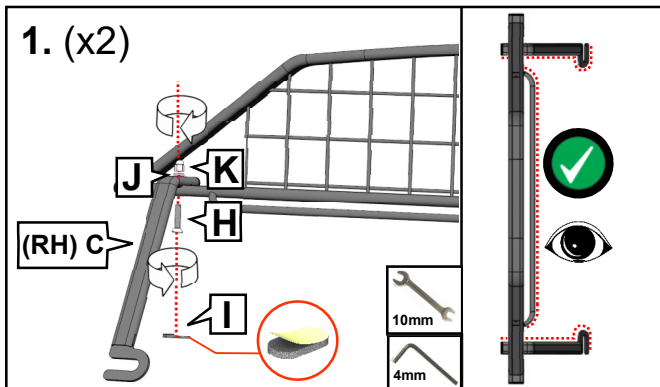

TDG 1648

FITTING INSTRUCTION / INSTRUCTION DE MONTAGE / EINBAUANLEITUNG /
ISTRUZIONI PER L'USO / INSTRUCCIONES DE MONTAJE / MONTAGEHANDLEIDUNG

KIA PROCEED

DOG GUARD / GRILLE PROTECTRICE POUR CHIEN / HUNDEGITTER /
RIPARO PER CANI / DEFENSA PARA PERROS / HONDEREK