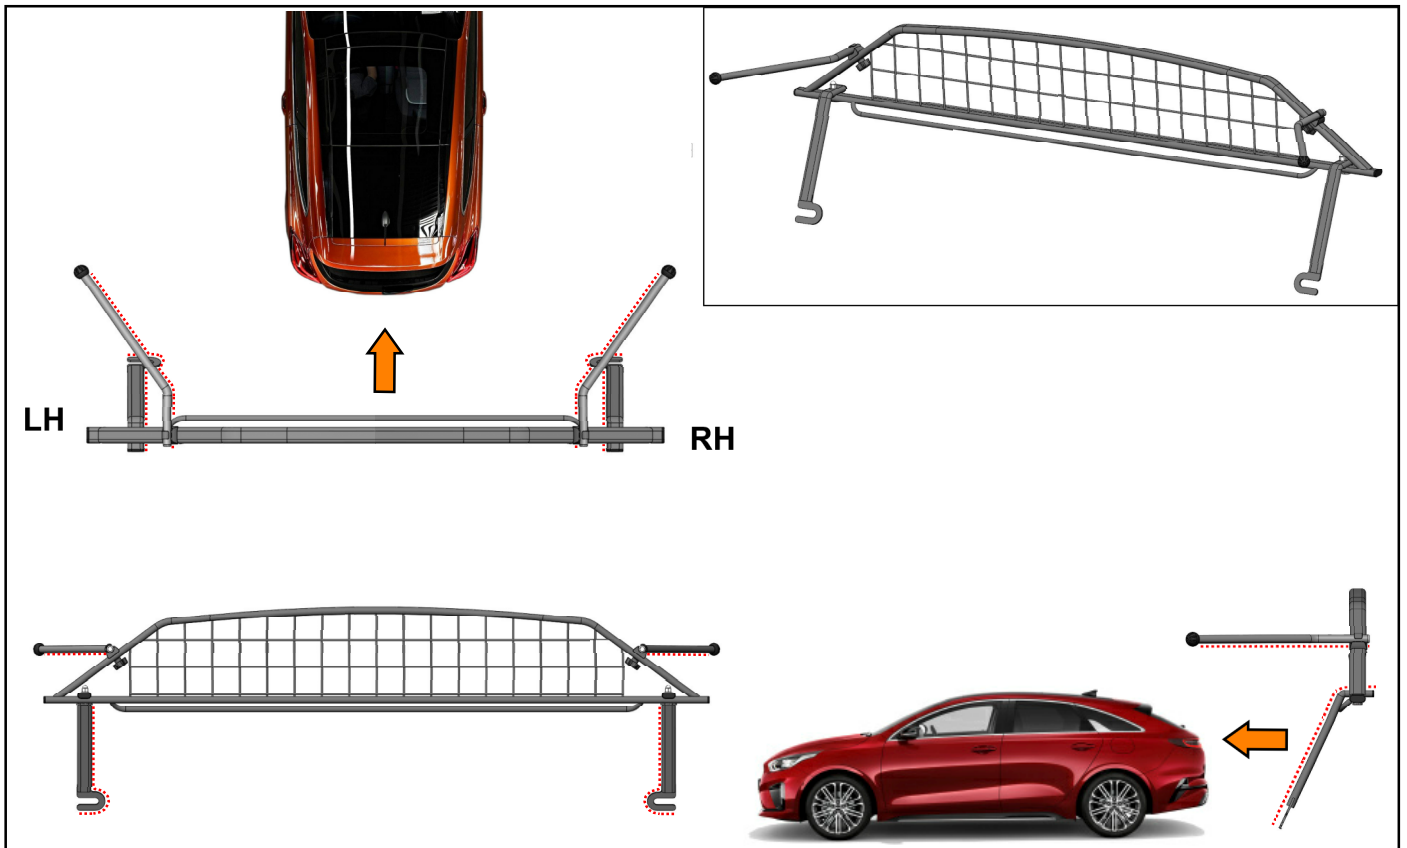

TDG 1648

FITTING INSTRUCTION / INSTRUCTION DE MONTAGE / EINBAUANLEITUNG /
ISTRUZIONI PER L'USO / INSTRUCCIONES DE MONTAJE / MONTAGEHANDLEIDUNG

KIA PROCEED

DOG GUARD / GRILLE PROTECTRICE POUR CHIEN / HUNDEGITTER /
RIPARO PER CANI / DEFENSA PARA PERROS / HONDEREK