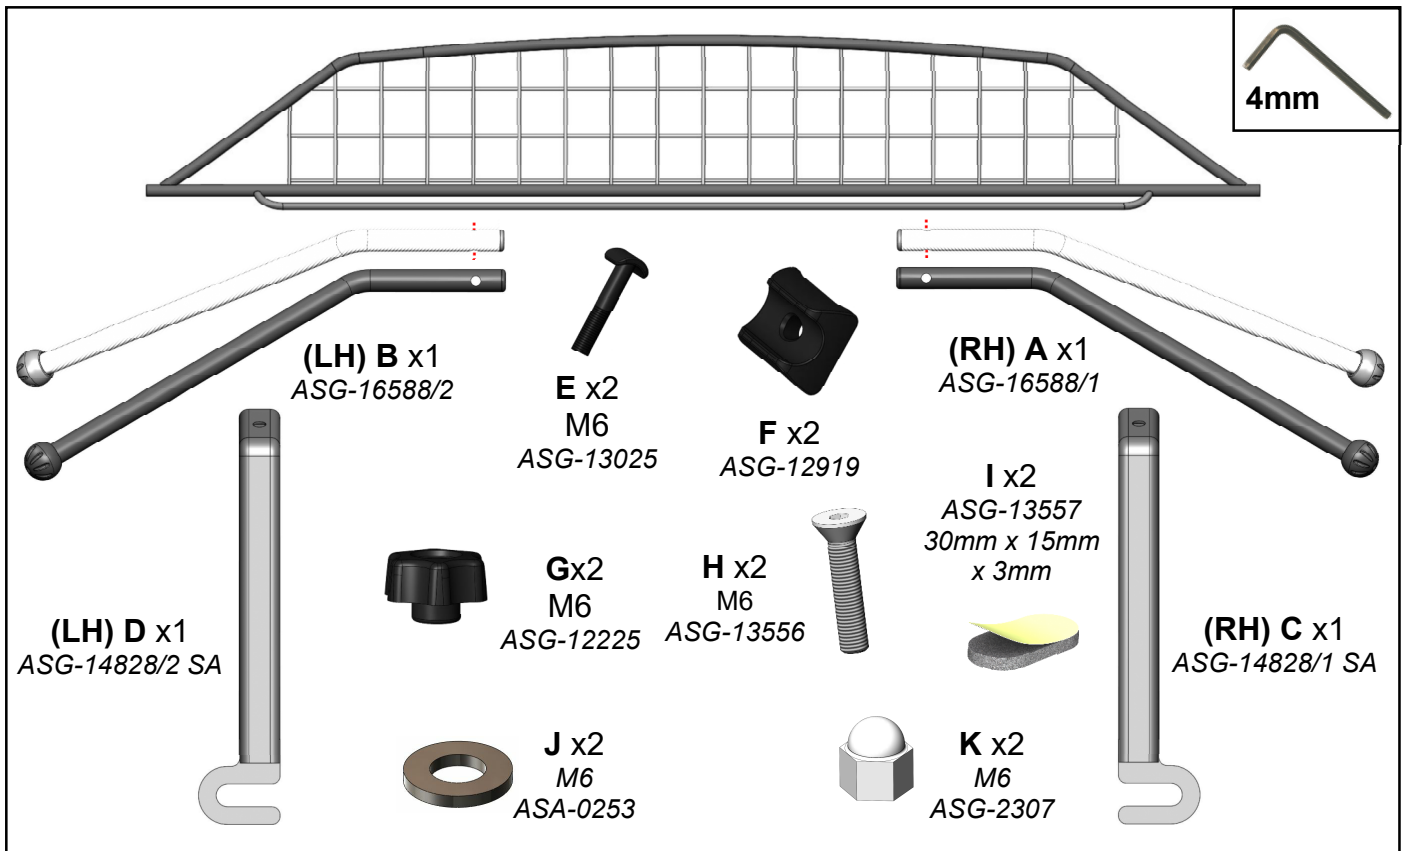

TDG 1648

FITTING INSTRUCTION / INSTRUCTION DE MONTAGE / EINBAUANLEITUNG /
ISTRUZIONI PER L'USO / INSTRUCCIONES DE MONTAJE / MONTAGEHANDLEIDUNG

KIA PROCEED

DOG GUARD / GRILLE PROTECTRICE POUR CHIEN / HUNDEGITTER /
RIPARO PER CANI / DEFENSA PARA PERROS / HONDEREK