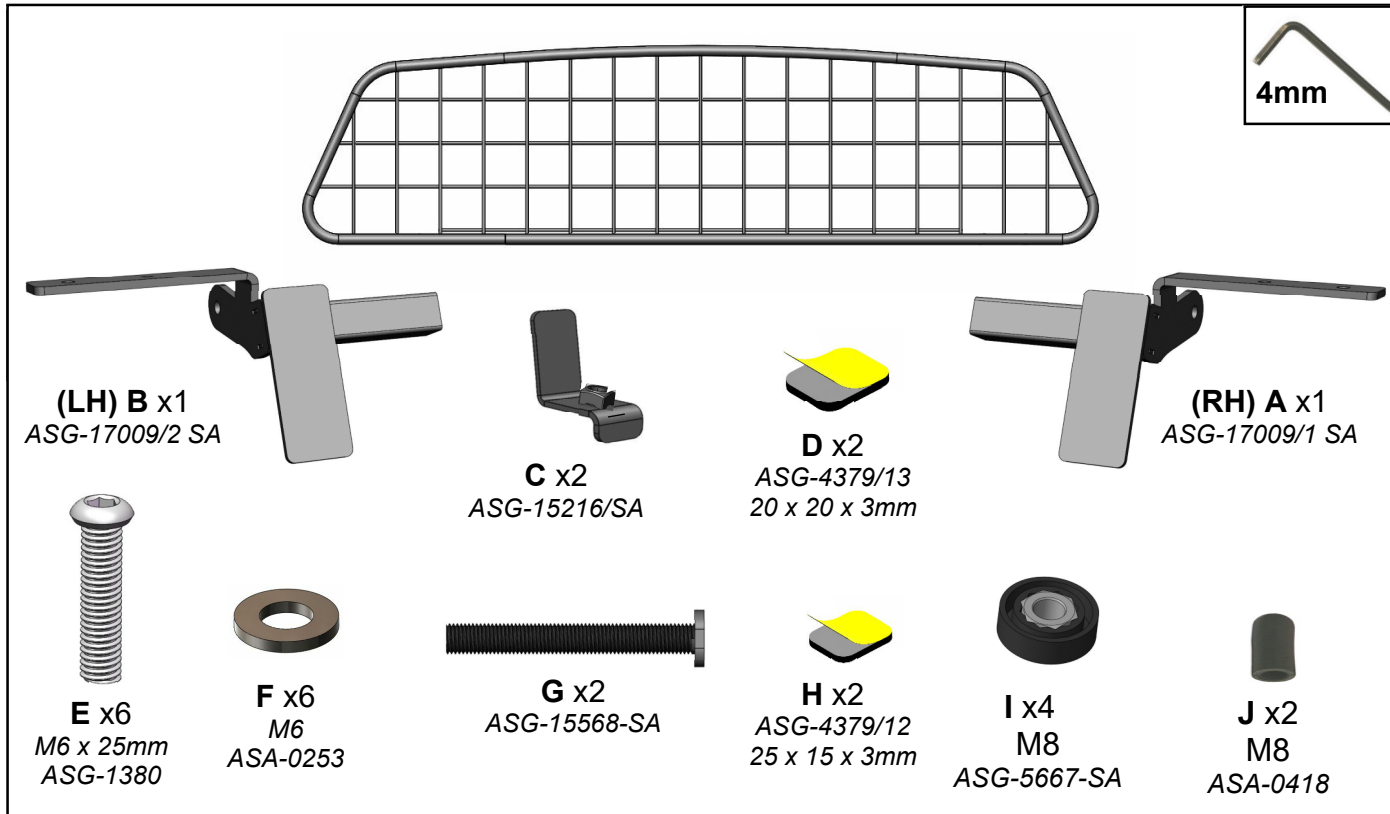

TDG 1644

FITTING INSTRUCTION / INSTRUCTION DE MONTAGE / EINBAUANLEITUNG /
ISTRUZIONI PER L'USO / INSTRUCCIONES DE MONTAJE / MONTAGEHANDLEIDUNG

NISSAN JUKE

DOG GUARD / GRILLE PROTECTRICE POUR CHIEN / HUNDEGITTER /
RIPARO PER CANI / DEFENSA PARA PERROS / HONDEREK

PATENTS APPLIED FOR