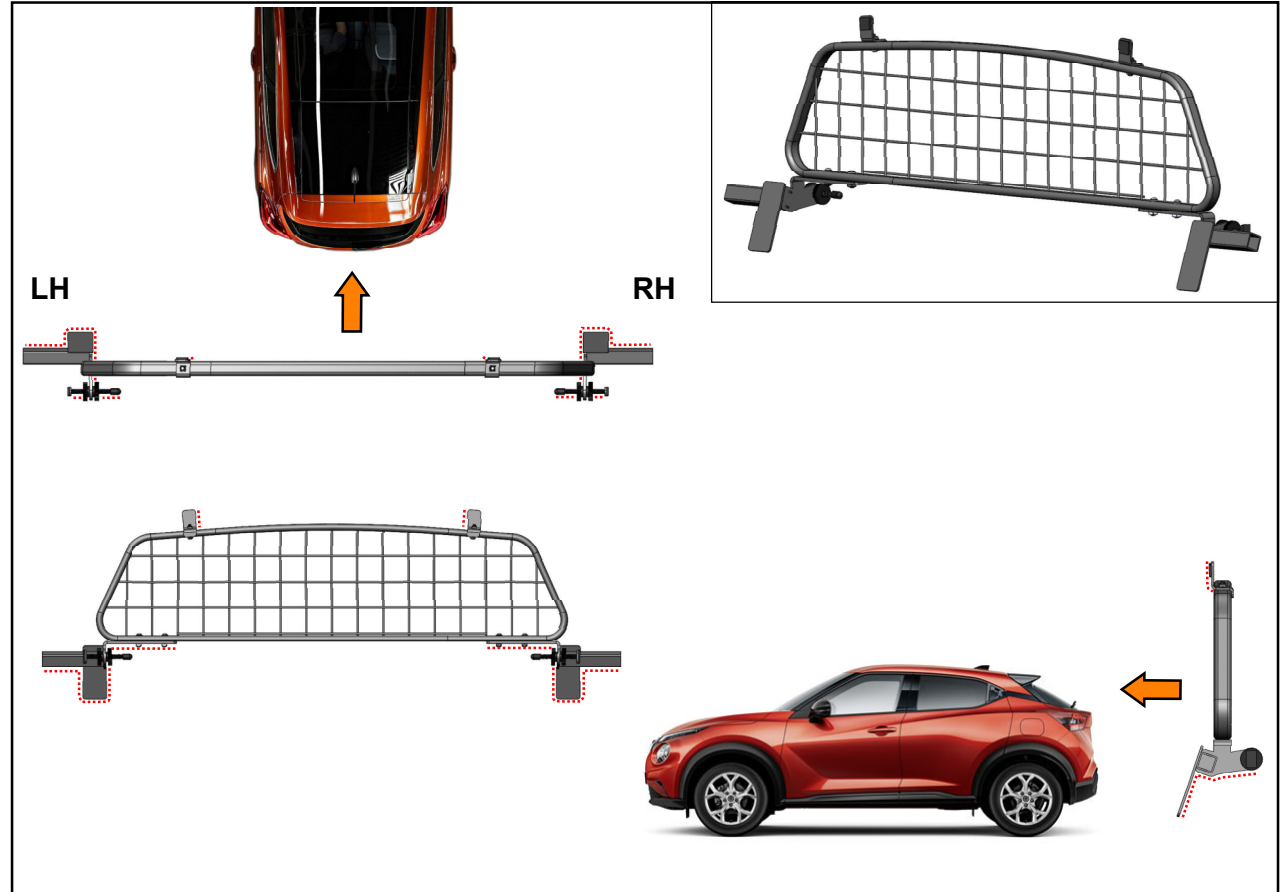

## NISSAN JUKE

DOG GUARD / GRILLE PROTECTRICE POUR CHIEN / HUNDEGITTER /  
RIPARO PER CANI / DEFENSA PARA PERROS / HONDEREK