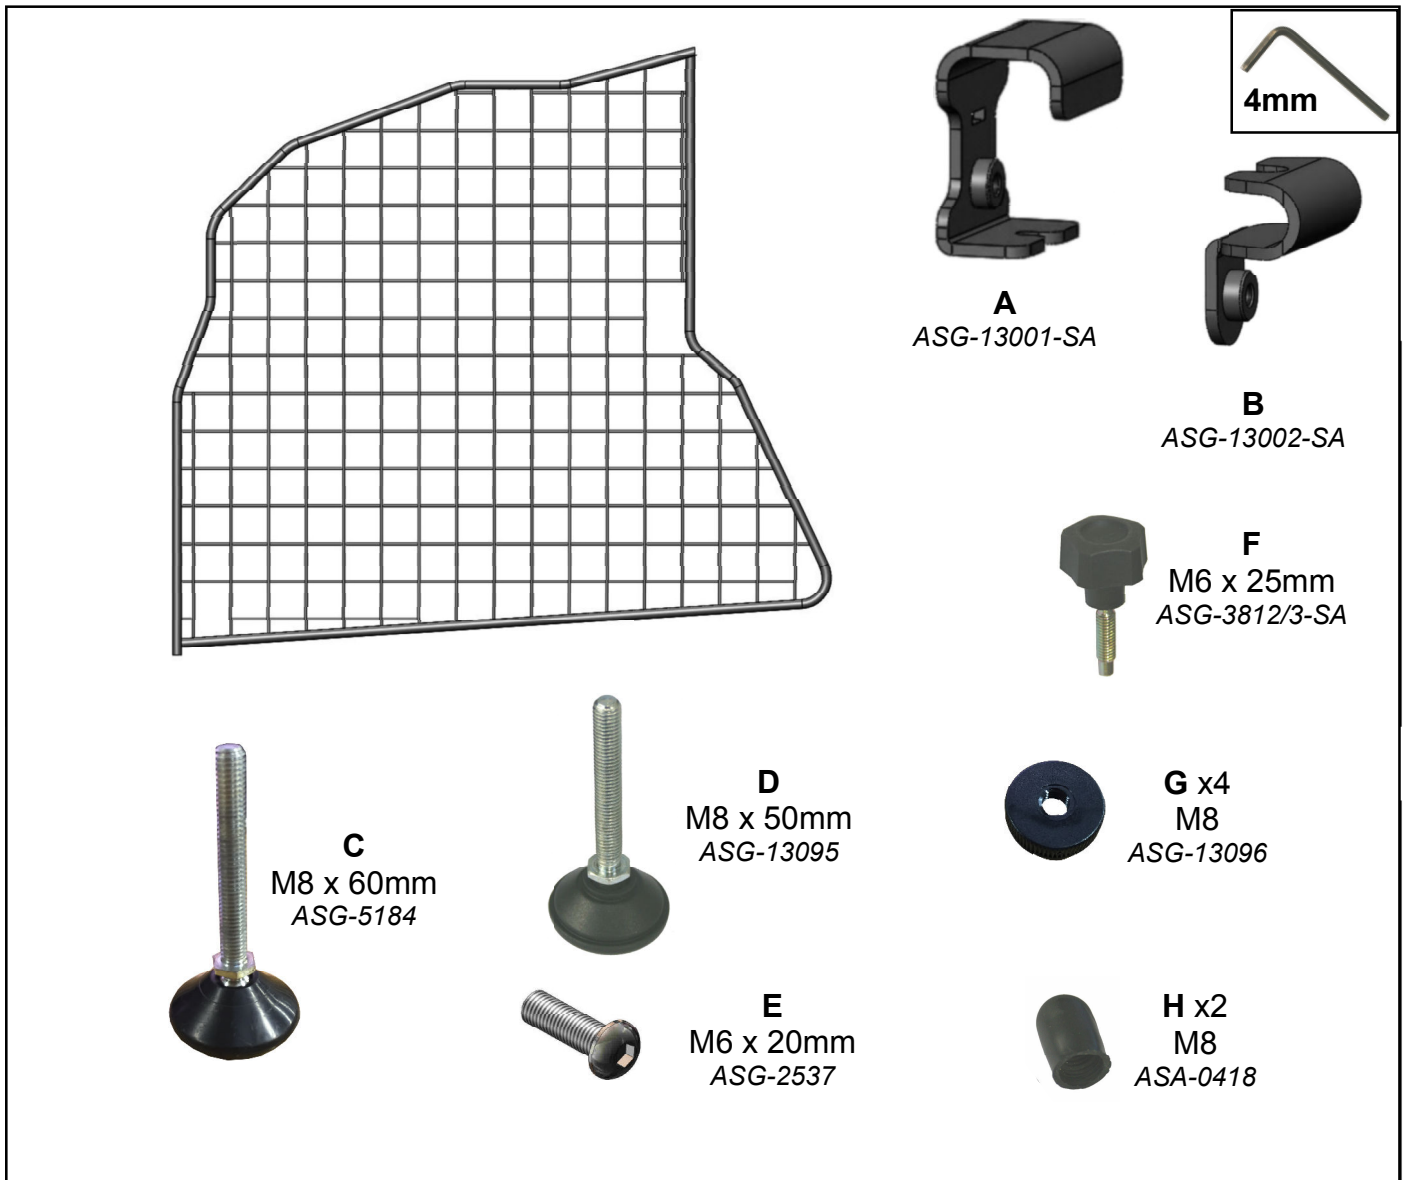

TDG 1636D

FITTING INSTRUCTION / INSTRUCTION DE MONTAGE / EINBAUANLEITUNG /
ISTRUZIONI PER L'USO / INSTRUCCIONES DE MONTAJE / MONTAGEHANDLEIDING

TOYOTA RAV 4

LUGGAGE PARTITION DIVIDER / PARTITION CENTALE DE COFFRE À BAGAGES /
ABTRENUNG - GEPÄCKRAUMGITTER / RED DE DIVISIÓN DEL MALETERO /
DIVISORIO CENTRALE BAGAGLIAIO / DE VERDELER VAN DE BAGAGEVERDELING

(50:50)

(60:40)

TDG 1636D

FITTING INSTRUCTION / INSTRUCTION DE MONTAGE / EINBAUANLEITUNG /
ISTRUZIONI PER L'USO / INSTRUCCIONES DE MONTAJE / MONTAGEHANDLEIDING

TOYOTA RAV 4

LUGGAGE PARTITION DIVIDER / PARTITION CENTALE DE COFFRE À BAGAGES /
ABTRENNUNG - GEPÄCKRAUMGITTER / RED DE DIVISIÓN DEL MALETERO /
DIVISORIO CENTRALE BAGAGLIAIO / DE VERDELER VAN DE BAGAGEVERDELING