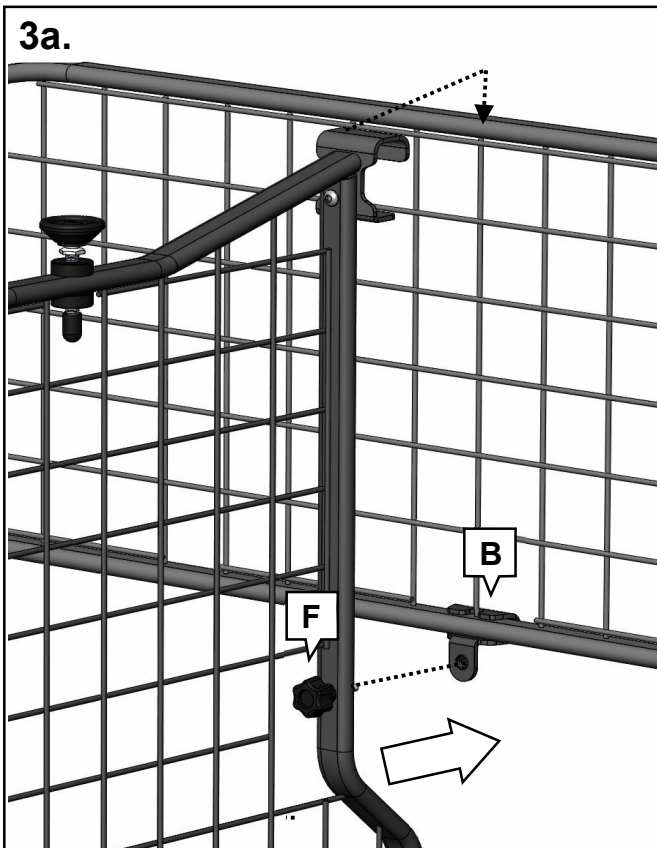

(50:50)

(60:40)

TDG 1636D

FITTING INSTRUCTION / INSTRUCTION DE MONTAGE / EINBAUANLEITUNG /
ISTRUZIONI PER L'USO / INSTRUCCIONES DE MONTAJE / MONTAGEHANDLEIDING

TOYOTA RAV 4

LUGGAGE PARTITION DIVIDER / PARTITION CENTALE DE COFFRE À BAGAGES /
ABTRENNUNG - GEPÄCKRAUMGITTER / RED DE DIVISIÓN DEL MALETERO /
DIVISORIO CENTRALE BAGAGLIAIO / DE VERDELER VAN DE BAGAGEVERDELING

TDG 1636D

FITTING INSTRUCTION / INSTRUCTION DE MONTAGE / EINBAUANLEITUNG /
ISTRUZIONI PER L'USO / INSTRUCCIONES DE MONTAJE / MONTAGEHANDLEIDING

TOYOTA RAV 4

LUGGAGE PARTITION DIVIDER / PARTITION CENTALE DE COFFRE À BAGAGES /
ABTRENUNG - GEPÄCKRAUMGITTER / RED DE DIVISIÓN DEL MALETERO /
DIVISORIO CENTRALE BAGAGLIAIO / DE VERDELER VAN DE BAGAGEVERDELING