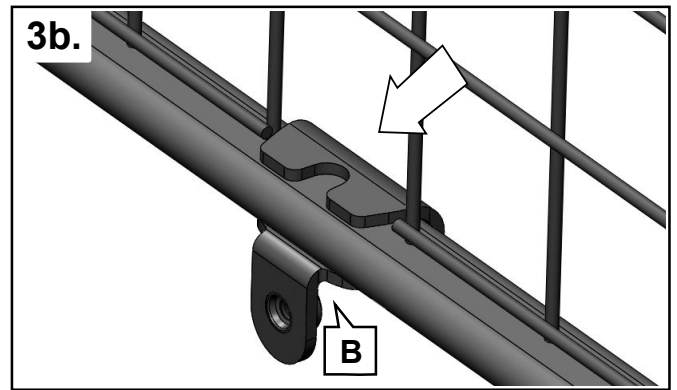

(50:50)

(60:40)

TDG 1636D

FITTING INSTRUCTION / INSTRUCTION DE MONTAGE / EINBAUANLEITUNG /
ISTRUZIONI PER L'USO / INSTRUCCIONES DE MONTAJE / MONTAGEHANDLEIDING

TOYOTA RAV 4

LUGGAGE PARTITION DIVIDER / PARTITION CENTALE DE COFFRE À BAGAGES /
ABTRENNUNG - GEPÄCKRAUMGITTER / RED DE DIVISIÓN DEL MALETERO /
DIVISORIO CENTRALE BAGAGLIAIO / DE VERDELER VAN DE BAGAGEVERDELING