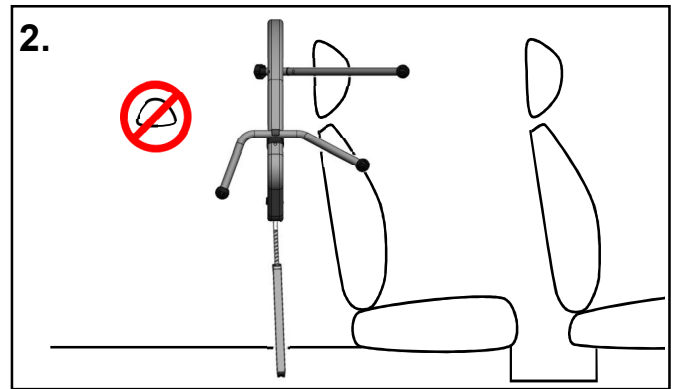

(50:50)

(60:40)

TDG 1636D

FITTING INSTRUCTION / INSTRUCTION DE MONTAGE / EINBAUANLEITUNG /
ISTRUZIONI PER L'USO / INSTRUCCIONES DE MONTAJE / MONTAGEHANDLEIDING

TOYOTA RAV 4

LUGGAGE PARTITION DIVIDER / PARTITION CENTALE DE COFFRE À BAGAGES /
ABTRENNUNG - GEPÄCKRAUMGITTER / RED DE DIVISIÓN DEL MALETERO /
DIVISORIO CENTRALE BAGAGLIAIO / DE VERDELER VAN DE BAGAGEVERDELING