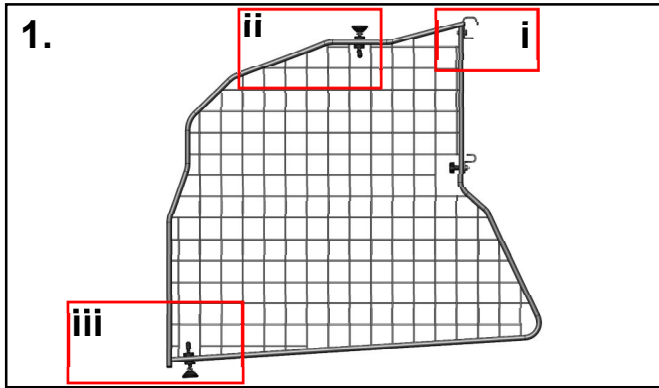

(50:50)

(60:40)

TDG 1636D

FITTING INSTRUCTION / INSTRUCTION DE MONTAGE / EINBAUANLEITUNG /
ISTRUZIONI PER L'USO / INSTRUCCIONES DE MONTAJE / MONTAGEHANDLEIDING

TOYOTA RAV 4

LUGGAGE PARTITION DIVIDER / PARTITION CENTALE DE COFFRE À BAGAGES /
ABTRENNUNG - GEPÄCKRAUMGITTER / RED DE DIVISIÓN DEL MALETERO /
DIVISORIO CENTRALE BAGAGLIAIO / DE VERDELER VAN DE BAGAGEVERDELING

TDG 1636D

FITTING INSTRUCTION / INSTRUCTION DE MONTAGE / EINBAUANLEITUNG /
ISTRUZIONI PER L'USO / INSTRUCCIONES DE MONTAJE / MONTAGEHANDLEIDING

TOYOTA RAV 4

LUGGAGE PARTITION DIVIDER / PARTITION CENTALE DE COFFRE À BAGAGES /
ABTRENUNG - GEPÄCKRAUMGITTER / RED DE DIVISIÓN DEL MALETERO /
DIVISORIO CENTRALE BAGAGLIAIO / DE VERDELER VAN DE BAGAGEVERDELING