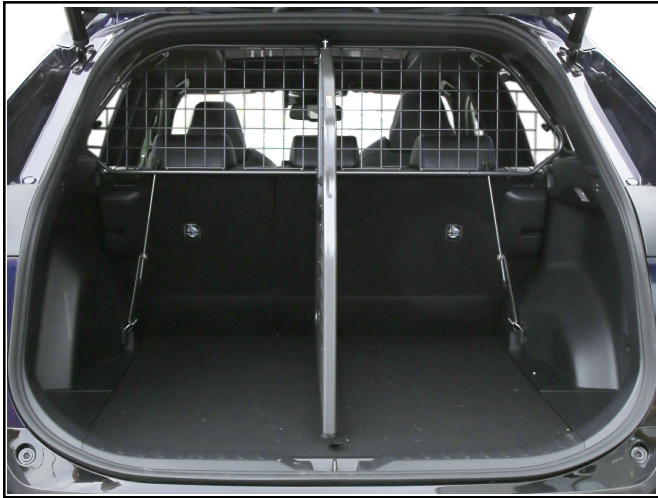

TDG 1636D

FITTING INSTRUCTION / INSTRUCTION DE MONTAGE / EINBAUANLEITUNG /
ISTRUZIONI PER L'USO / INSTRUCCIONES DE MONTAJE / MONTAGEHANDLEIDING

TOYOTA RAV 4

LUGGAGE PARTITION DIVIDER / PARTITION CENTALE DE COFFRE À BAGAGES /
ABTRENUNG - GEPÄCKRAUMGITTER / RED DE DIVISIÓN DEL MALETERO /
DIVISORIO CENTRALE BAGAGLIAIO / DE VERDELER VAN DE BAGAGEVERDELING

(50:50)

(60:40)

TDG 1636D

FITTING INSTRUCTION / INSTRUCTION DE MONTAGE / EINBAUANLEITUNG /
ISTRUZIONI PER L'USO / INSTRUCCIONES DE MONTAJE / MONTAGEHANDLEIDING

TOYOTA RAV 4

LUGGAGE PARTITION DIVIDER / PARTITION CENTALE DE COFFRE À BAGAGES /
ABTRENNUNG - GEPÄCKRAUMGITTER / RED DE DIVISIÓN DEL MALETERO /
DIVISORIO CENTRALE BAGAGLIAIO / DE VERDELER VAN DE BAGAGEVERDELING