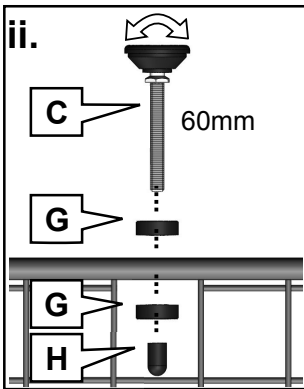

(50:50)

(60:40)

TDG 1636D

FITTING INSTRUCTION / INSTRUCTION DE MONTAGE / EINBAUANLEITUNG /
ISTRUZIONI PER L'USO / INSTRUCCIONES DE MONTAJE / MONTAGEHANDLEIDING

TOYOTA RAV 4

LUGGAGE PARTITION DIVIDER / PARTITION CENTALE DE COFFRE À BAGAGES /
ABTRENNUNG - GEPÄCKRAUMGITTER / RED DE DIVISIÓN DEL MALETERO /
DIVISORIO CENTRALE BAGAGLIAIO / DE VERDELER VAN DE BAGAGEVERDELING