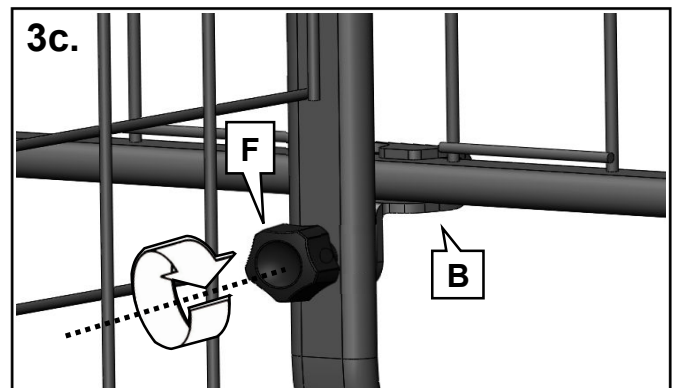

(50:50)

(60:40)

TDG 1636D

FITTING INSTRUCTION / INSTRUCTION DE MONTAGE / EINBAUANLEITUNG /
ISTRUZIONI PER L'USO / INSTRUCCIONES DE MONTAJE / MONTAGEHANDLEIDING

TOYOTA RAV 4

LUGGAGE PARTITION DIVIDER / PARTITION CENTALE DE COFFRE À BAGAGES /
ABTRENNUNG - GEPÄCKRAUMGITTER / RED DE DIVISIÓN DEL MALETERO /
DIVISORIO CENTRALE BAGAGLIAIO / DE VERDELER VAN DE BAGAGEVERDELING

TDG 1636D

FITTING INSTRUCTION / INSTRUCTION DE MONTAGE / EINBAUANLEITUNG /
ISTRUZIONI PER L'USO / INSTRUCCIONES DE MONTAJE / MONTAGEHANDLEIDING

TOYOTA RAV 4

LUGGAGE PARTITION DIVIDER / PARTITION CENTALE DE COFFRE À BAGAGES /
ABTRENUNG - GEPÄCKRAUMGITTER / RED DE DIVISIÓN DEL MALETERO /
DIVISORIO CENTRALE BAGAGLIAIO / DE VERDELER VAN DE BAGAGEVERDELING