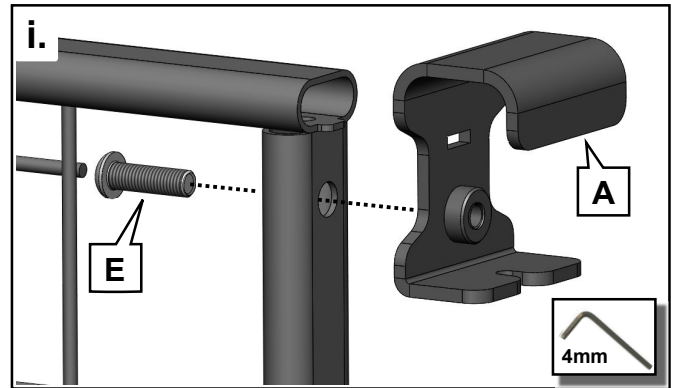

(50:50)

(60:40)

TDG 1636D

FITTING INSTRUCTION / INSTRUCTION DE MONTAGE / EINBAUANLEITUNG /
ISTRUZIONI PER L'USO / INSTRUCCIONES DE MONTAJE / MONTAGEHANDLEIDING

TOYOTA RAV 4

LUGGAGE PARTITION DIVIDER / PARTITION CENTALE DE COFFRE À BAGAGES /
ABTRENNUNG - GEPÄCKRAUMGITTER / RED DE DIVISIÓN DEL MALETERO /
DIVISORIO CENTRALE BAGAGLIAIO / DE VERDELER VAN DE BAGAGEVERDELING

TDG 1636D

FITTING INSTRUCTION / INSTRUCTION DE MONTAGE / EINBAUANLEITUNG /
ISTRUZIONI PER L'USO / INSTRUCCIONES DE MONTAJE / MONTAGEHANDLEIDING

TOYOTA RAV 4

LUGGAGE PARTITION DIVIDER / PARTITION CENTALE DE COFFRE À BAGAGES /
ABTRENUNG - GEPÄCKRAUMGITTER / RED DE DIVISIÓN DEL MALETERO /
DIVISORIO CENTRALE BAGAGLIAIO / DE VERDELER VAN DE BAGAGEVERDELING