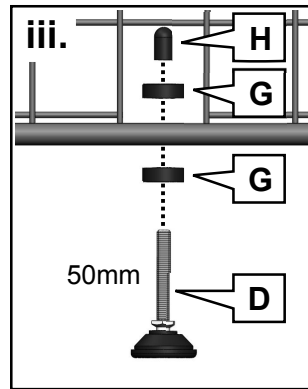

(50:50)

(60:40)

TDG 1636D

FITTING INSTRUCTION / INSTRUCTION DE MONTAGE / EINBAUANLEITUNG /
ISTRUZIONI PER L'USO / INSTRUCCIONES DE MONTAJE / MONTAGEHANDLEIDING

TOYOTA RAV 4

LUGGAGE PARTITION DIVIDER / PARTITION CENTALE DE COFFRE À BAGAGES /
ABTRENNUNG - GEPÄCKRAUMGITTER / RED DE DIVISIÓN DEL MALETERO /
DIVISORIO CENTRALE BAGAGLIAIO / DE VERDELER VAN DE BAGAGEVERDELING

TDG 1636D

FITTING INSTRUCTION / INSTRUCTION DE MONTAGE / EINBAUANLEITUNG /
ISTRUZIONI PER L'USO / INSTRUCCIONES DE MONTAJE / MONTAGEHANDLEIDING

TOYOTA RAV 4

LUGGAGE PARTITION DIVIDER / PARTITION CENTALE DE COFFRE À BAGAGES /
ABTRENUNG - GEPÄCKRAUMGITTER / RED DE DIVISIÓN DEL MALETERO /
DIVISORIO CENTRALE BAGAGLIAIO / DE VERDELER VAN DE BAGAGEVERDELING