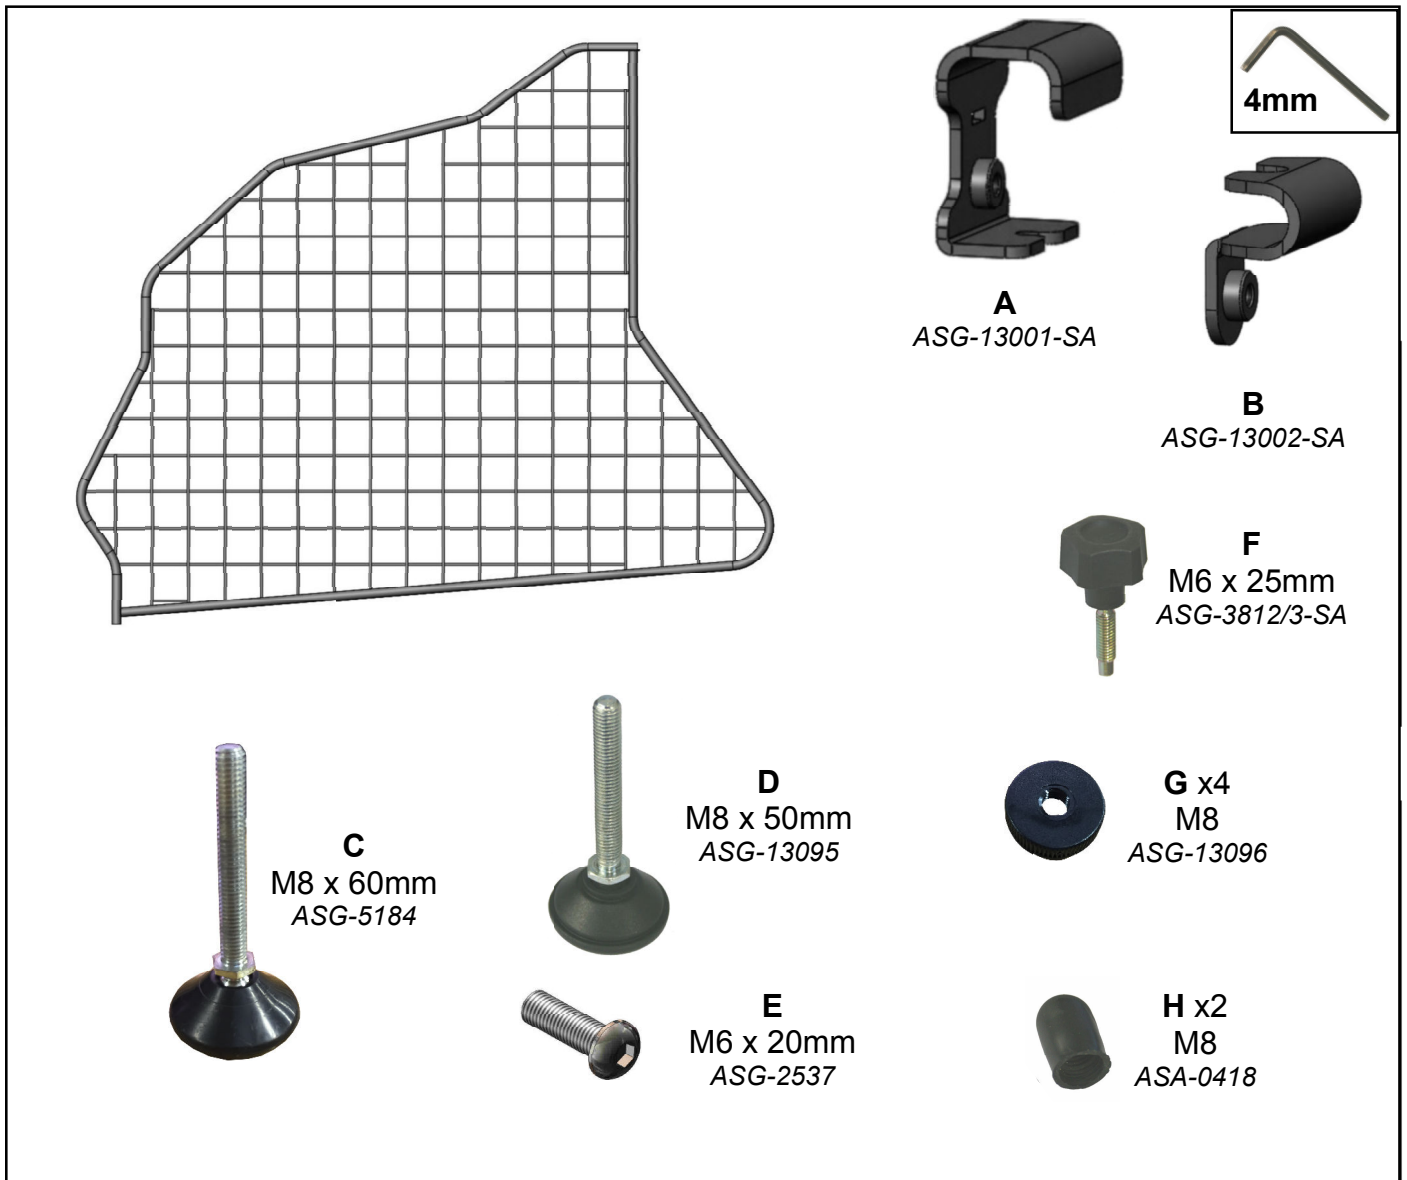

(50:50)

(60:40)