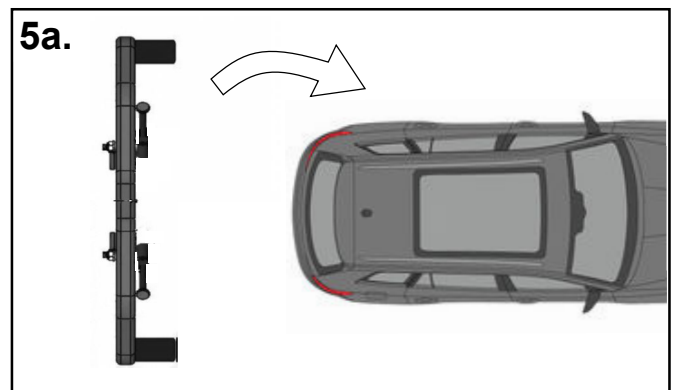

TDG 1595

FITTING INSTRUCTION / INSTRUCTION DE MONTAGE / EINBAUANLEITUNG /
ISTRUZIONI PER L'USO / INSTRUCCIONES DE MONTAJE / MONTAGEHANDLEIDING

VOLVO XC40

DOG GUARD / GRILLE PROTECTRICE POUR CHIEN / HUNDEGITTER /
RIPARO PER CANI / DEFENSA PARA PERROS / HONDEREK