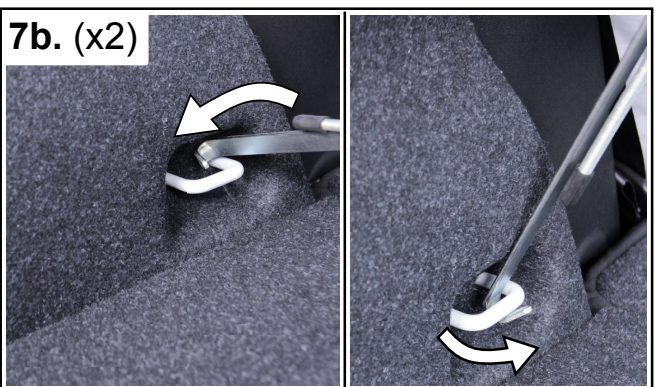

TDG 1595

FITTING INSTRUCTION / INSTRUCTION DE MONTAGE / EINBAUANLEITUNG /
ISTRUZIONI PER L'USO / INSTRUCCIONES DE MONTAJE / MONTAGEHANDLEIDING

VOLVO XC40

DOG GUARD / GRILLE PROTECTRICE POUR CHIEN / HUNDEGITTER /
RIPARO PER CANI / DEFENSA PARA PERROS / HONDEREK