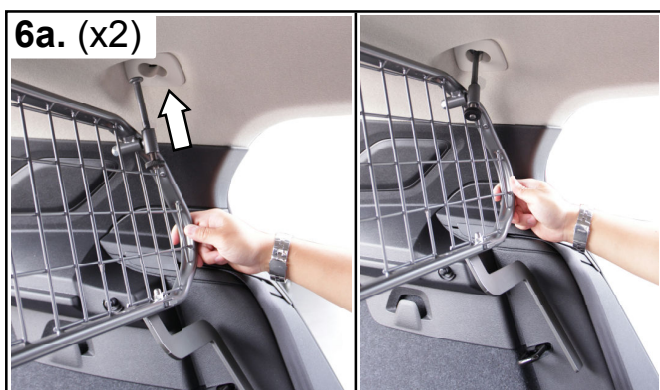

TDG 1595

FITTING INSTRUCTION / INSTRUCTION DE MONTAGE / EINBAUANLEITUNG /
ISTRUZIONI PER L'USO / INSTRUCCIONES DE MONTAJE / MONTAGEHANDLEIDING

VOLVO XC40

DOG GUARD / GRILLE PROTECTRICE POUR CHIEN / HUNDEGITTER /
RIPARO PER CANI / DEFENSA PARA PERROS / HONDEREK