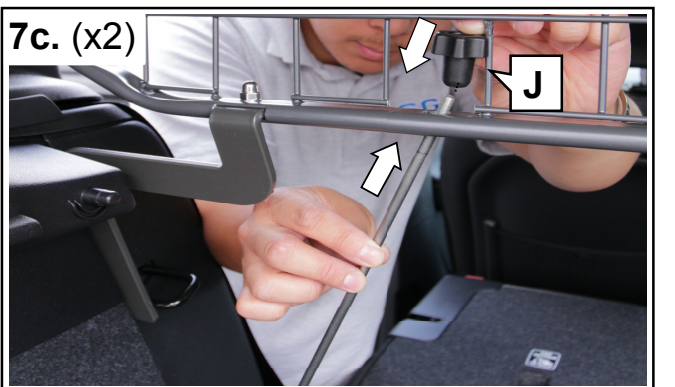

TDG 1595

FITTING INSTRUCTION / INSTRUCTION DE MONTAGE / EINBAUANLEITUNG /
ISTRUZIONI PER L'USO / INSTRUCCIONES DE MONTAJE / MONTAGEHANDLEIDING

VOLVO XC40

DOG GUARD / GRILLE PROTECTRICE POUR CHIEN / HUNDEGITTER /
RIPARO PER CANI / DEFENSA PARA PERROS / HONDEREK