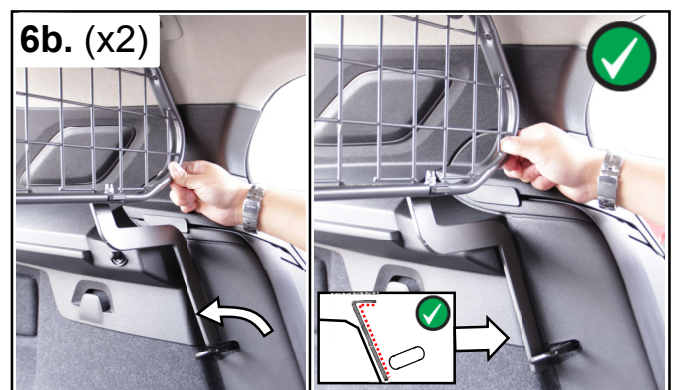

TDG 1595

FITTING INSTRUCTION / INSTRUCTION DE MONTAGE / EINBAUANLEITUNG /
ISTRUZIONI PER L'USO / INSTRUCCIONES DE MONTAJE / MONTAGEHANDLEIDING

VOLVO XC40

DOG GUARD / GRILLE PROTECTRICE POUR CHIEN / HUNDEGITTER /
RIPARO PER CANI / DEFENSA PARA PERROS / HONDEREK