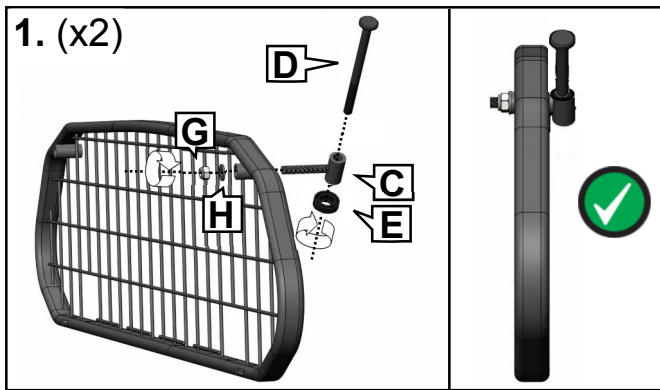

TDG 1595

FITTING INSTRUCTION / INSTRUCTION DE MONTAGE / EINBAUANLEITUNG /
ISTRUZIONI PER L'USO / INSTRUCCIONES DE MONTAJE / MONTAGEHANDLEIDING

VOLVO XC40

DOG GUARD / GRILLE PROTECTRICE POUR CHIEN / HUNDEGITTER /
RIPARO PER CANI / DEFENSA PARA PERROS / HONDEREK