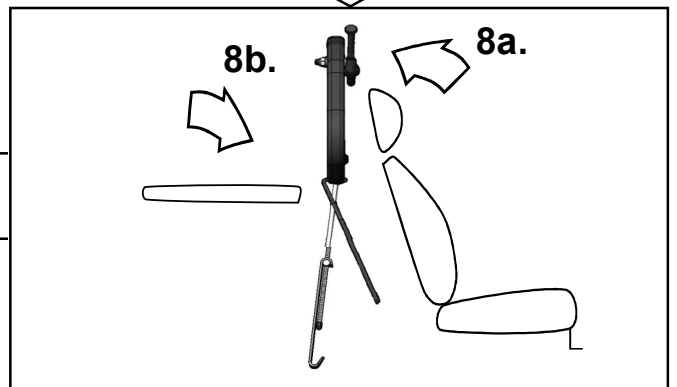

TDG 1595

FITTING INSTRUCTION / INSTRUCTION DE MONTAGE / EINBAUANLEITUNG /
ISTRUZIONI PER L'USO / INSTRUCCIONES DE MONTAJE / MONTAGEHANDLEIDING

VOLVO XC40

DOG GUARD / GRILLE PROTECTRICE POUR CHIEN / HUNDEGITTER /
RIPARO PER CANI / DEFENSA PARA PERROS / HONDEREK

8c. (x2)