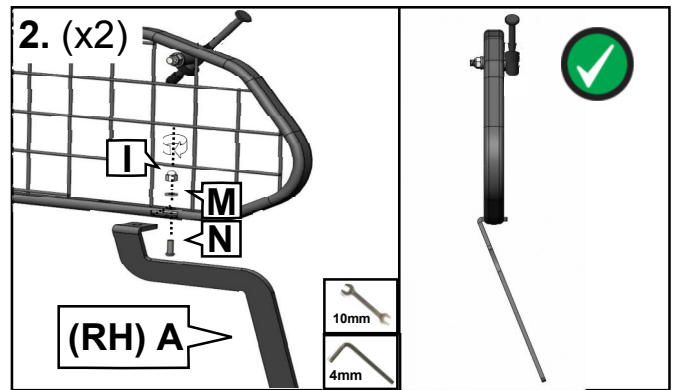

TDG 1595

FITTING INSTRUCTION / INSTRUCTION DE MONTAGE / EINBAUANLEITUNG /
ISTRUZIONI PER L'USO / INSTRUCCIONES DE MONTAJE / MONTAGEHANDLEIDING

VOLVO XC40

DOG GUARD / GRILLE PROTECTRICE POUR CHIEN / HUNDEGITTER /
RIPARO PER CANI / DEFENSA PARA PERROS / HONDEREK