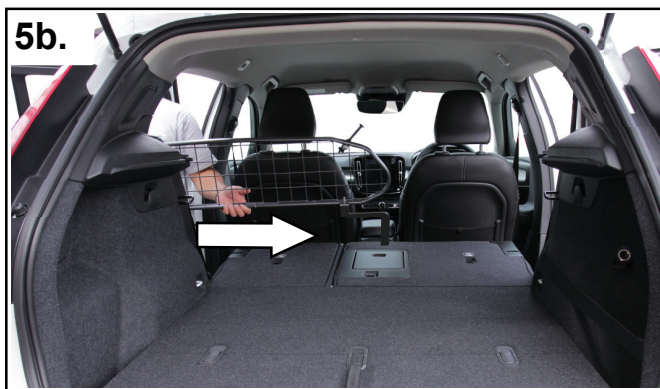

TDG 1595

FITTING INSTRUCTION / INSTRUCTION DE MONTAGE / EINBAUANLEITUNG /
ISTRUZIONI PER L'USO / INSTRUCCIONES DE MONTAJE / MONTAGEHANDLEIDING

VOLVO XC40

DOG GUARD / GRILLE PROTECTRICE POUR CHIEN / HUNDEGITTER /
RIPARO PER CANI / DEFENSA PARA PERROS / HONDEREK