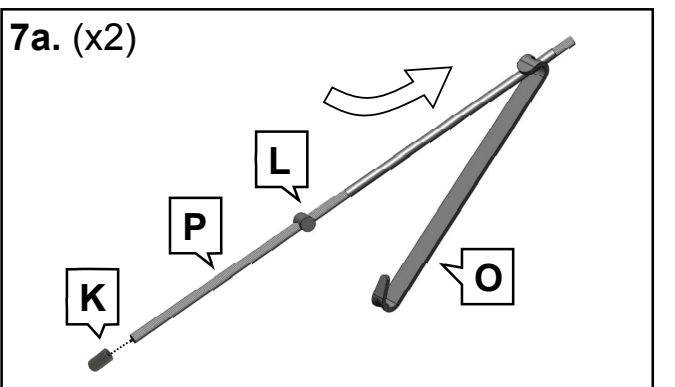

TDG 1595

FITTING INSTRUCTION / INSTRUCTION DE MONTAGE / EINBAUANLEITUNG /
ISTRUZIONI PER L'USO / INSTRUCCIONES DE MONTAJE / MONTAGEHANDLEIDING

VOLVO XC40

DOG GUARD / GRILLE PROTECTRICE POUR CHIEN / HUNDEGITTER /
RIPARO PER CANI / DEFENSA PARA PERROS / HONDEREK