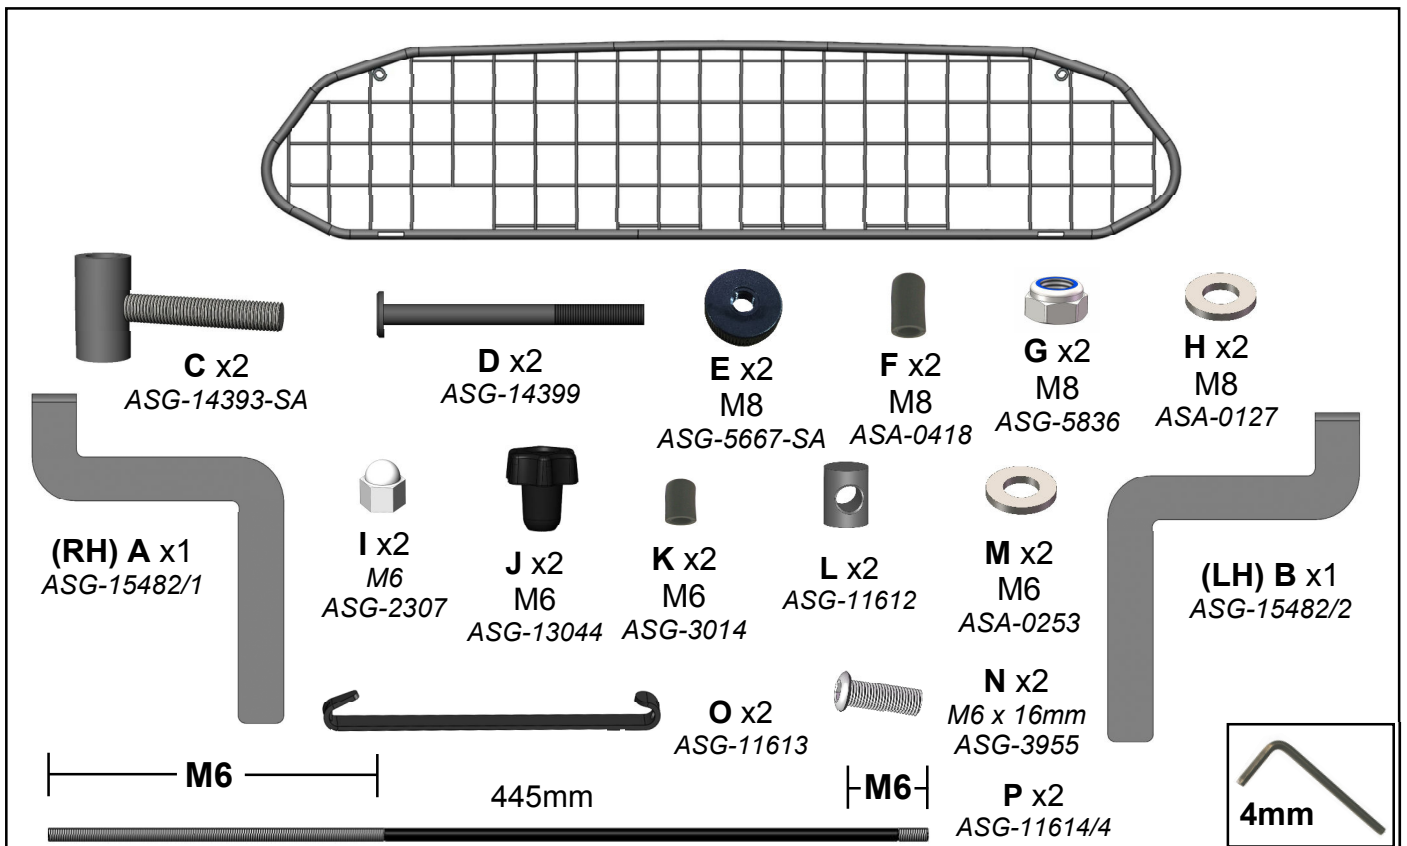

TDG 1595

FITTING INSTRUCTION / INSTRUCTION DE MONTAGE / EINBAUANLEITUNG /
ISTRUZIONI PER L'USO / INSTRUCCIONES DE MONTAJE / MONTAGEHANDLEIDING

VOLVO XC40

DOG GUARD / GRILLE PROTECTRICE POUR CHIEN / HUNDEGITTER /
RIPARO PER CANI / DEFENSA PARA PERROS / HONDEREK