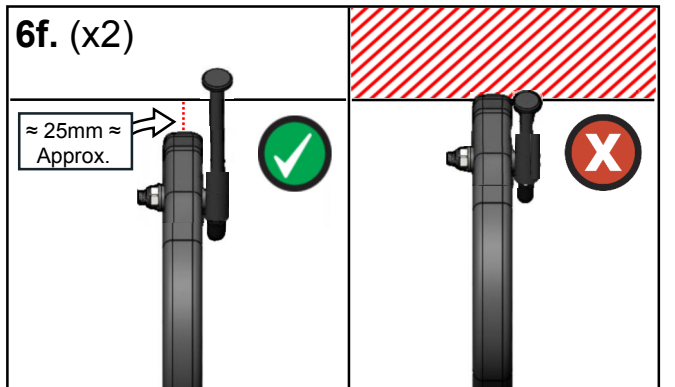

TDG 1595

FITTING INSTRUCTION / INSTRUCTION DE MONTAGE / EINBAUANLEITUNG /
ISTRUZIONI PER L'USO / INSTRUCCIONES DE MONTAJE / MONTAGEHANDLEIDING

VOLVO XC40

DOG GUARD / GRILLE PROTECTRICE POUR CHIEN / HUNDEGITTER /
RIPARO PER CANI / DEFENSA PARA PERROS / HONDEREK