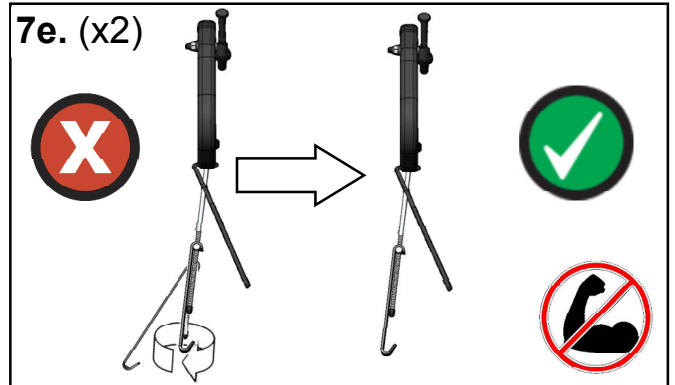

TDG 1595

FITTING INSTRUCTION / INSTRUCTION DE MONTAGE / EINBAUANLEITUNG /
ISTRUZIONI PER L'USO / INSTRUCCIONES DE MONTAJE / MONTAGEHANDLEIDING

VOLVO XC40

DOG GUARD / GRILLE PROTECTRICE POUR CHIEN / HUNDEGITTER /
RIPARO PER CANI / DEFENSA PARA PERROS / HONDEREK

7e. (x2)