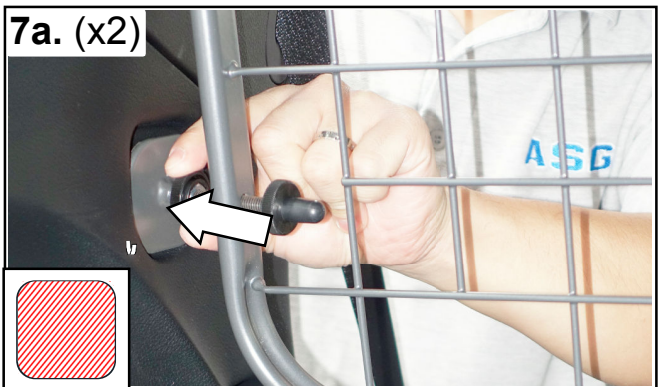

TDG 1582

FITTING INSTRUCTION / INSTRUCTION DE MONTAGE / EINBAUANLEITUNG /
ISTRUZIONI PER L'USO / INSTRUCCIONES DE MONTAJE / MONTAGEHANDLEIDUNG

DODGE DURANGO

DOG GUARD / GRILLE PROTECTRICE POUR CHIEN / HUNDEGITTER /
RIPARO PER CANI / DEFENSA PARA PERROS / HONDEREK