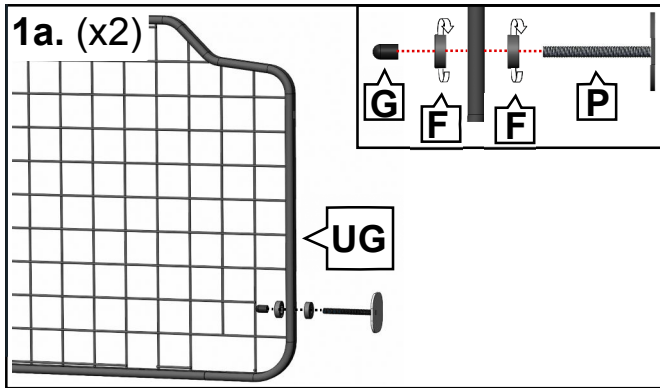

TDG 1582

FITTING INSTRUCTION / INSTRUCTION DE MONTAGE / EINBAUANLEITUNG /
ISTRUZIONI PER L'USO / INSTRUCCIONES DE MONTAJE / MONTAGEHANDLEIDING

DODGE DURANGO

DOG GUARD / GRILLE PROTECTRICE POUR CHIEN / HUNDEGITTER /
RIPARO PER CANI / DEFENSA PARA PERROS / HONDEREK