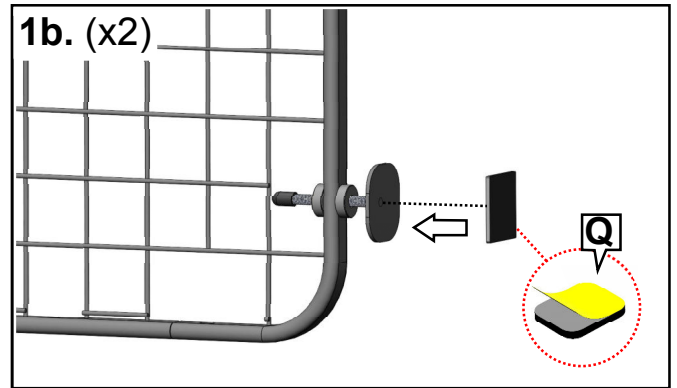

TDG 1582

FITTING INSTRUCTION / INSTRUCTION DE MONTAGE / EINBAUANLEITUNG /
ISTRUZIONI PER L'USO / INSTRUCCIONES DE MONTAJE / MONTAGEHANDLEIDING

DODGE DURANGO

DOG GUARD / GRILLE PROTECTRICE POUR CHIEN / HUNDEGITTER /
RIPARO PER CANI / DEFENSA PARA PERROS / HONDEREK