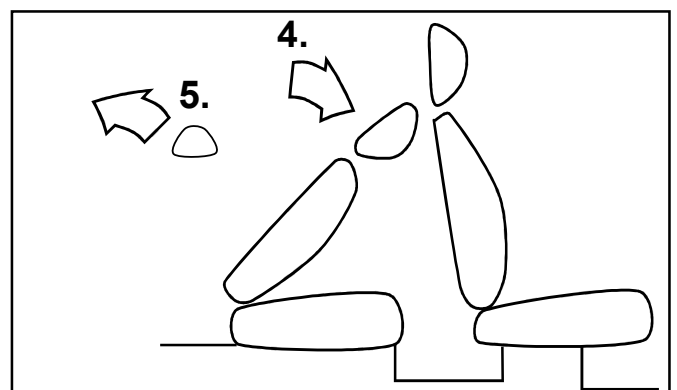

TDG 1582

FITTING INSTRUCTION / INSTRUCTION DE MONTAGE / EINBAUANLEITUNG /
ISTRUZIONI PER L'USO / INSTRUCCIONES DE MONTAJE / MONTAGEHANDLEIDING

DODGE DURANGO

DOG GUARD / GRILLE PROTECTRICE POUR CHIEN / HUNDEGITTER /
RIPARO PER CANI / DEFENSA PARA PERROS / HONDEREK