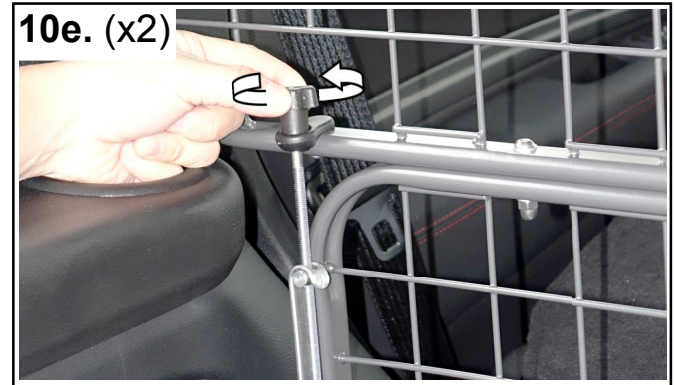

TDG 1582

FITTING INSTRUCTION / INSTRUCTION DE MONTAGE / EINBAUANLEITUNG /
ISTRUZIONI PER L'USO / INSTRUCCIONES DE MONTAJE / MONTAGEHANDLEIDING

DODGE DURANGO

DOG GUARD / GRILLE PROTECTRICE POUR CHIEN / HUNDEGITTER /
RIPARO PER CANI / DEFENSA PARA PERROS / HONDEREK