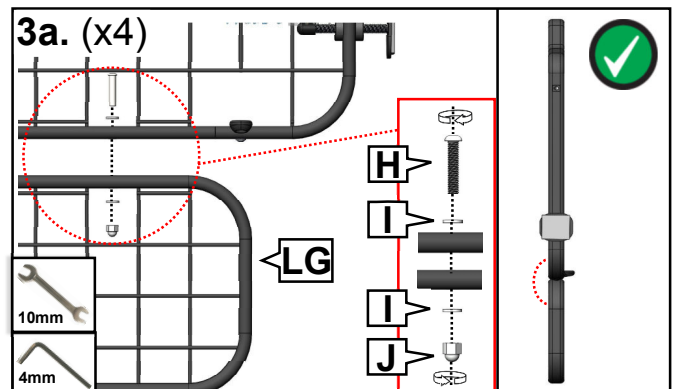

TDG 1582

FITTING INSTRUCTION / INSTRUCTION DE MONTAGE / EINBAUANLEITUNG /
ISTRUZIONI PER L'USO / INSTRUCCIONES DE MONTAJE / MONTAGEHANDLEIDING

DODGE DURANGO

DOG GUARD / GRILLE PROTECTRICE POUR CHIEN / HUNDEGITTER /
RIPARO PER CANI / DEFENSA PARA PERROS / HONDEREK