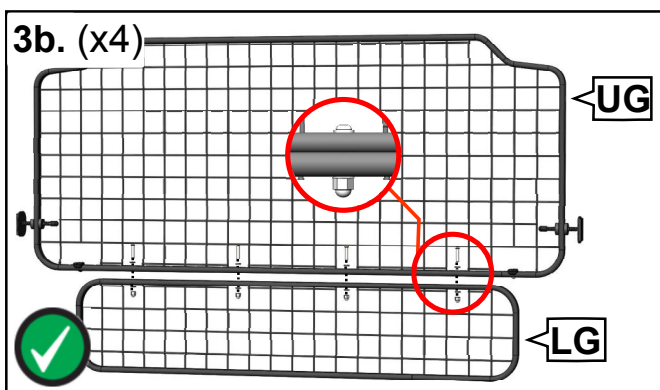

TDG 1582

FITTING INSTRUCTION / INSTRUCTION DE MONTAGE / EINBAUANLEITUNG /
ISTRUZIONI PER L'USO / INSTRUCCIONES DE MONTAJE / MONTAGEHANDLEIDING

DODGE DURANGO

DOG GUARD / GRILLE PROTECTRICE POUR CHIEN / HUNDEGITTER /
RIPARO PER CANI / DEFENSA PARA PERROS / HONDEREK