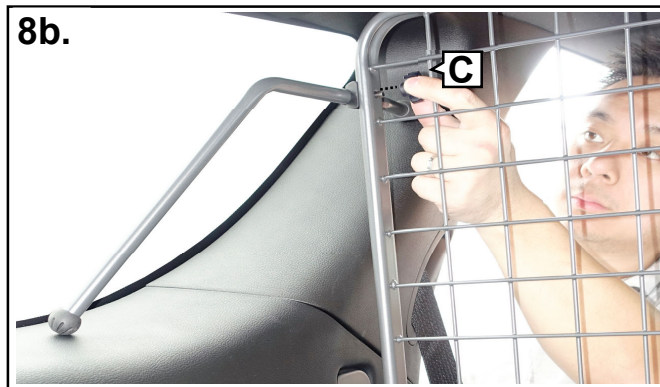

TDG 1582

FITTING INSTRUCTION / INSTRUCTION DE MONTAGE / EINBAUANLEITUNG /
ISTRUZIONI PER L'USO / INSTRUCCIONES DE MONTAJE / MONTAGEHANDLEIDUNG

DODGE DURANGO

DOG GUARD / GRILLE PROTECTRICE POUR CHIEN / HUNDEGITTER /
RIPARO PER CANI / DEFENSA PARA PERROS / HONDEREK