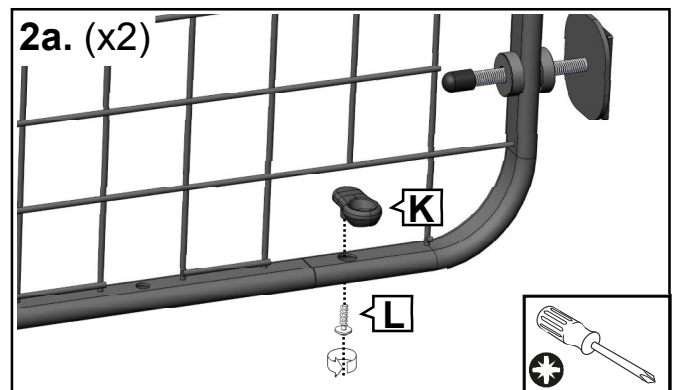

TDG 1582

FITTING INSTRUCTION / INSTRUCTION DE MONTAGE / EINBAUANLEITUNG /
ISTRUZIONI PER L'USO / INSTRUCCIONES DE MONTAJE / MONTAGEHANDLEIDING

DODGE DURANGO

DOG GUARD / GRILLE PROTECTRICE POUR CHIEN / HUNDEGITTER /
RIPARO PER CANI / DEFENSA PARA PERROS / HONDEREK