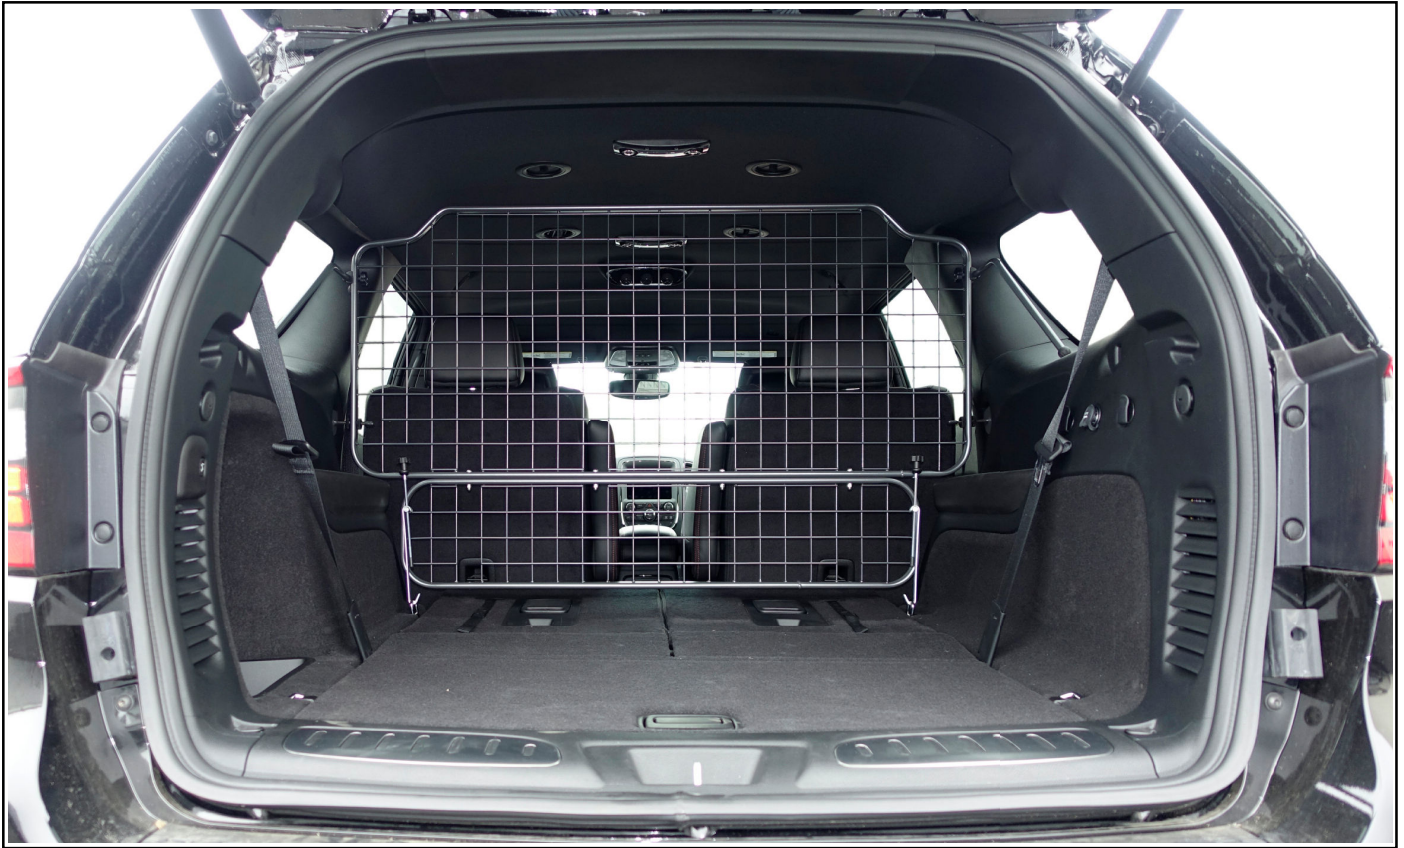

## DODGE DURANGO

DOG GUARD / GRILLE PROTECTRICE POUR CHIEN / HUNDEGITTER /  
RIPARO PER CANI / DEFENSA PARA PERROS / HONDEREK

 <b>UG</b> ASG-15903-SA	<b>RH</b>  <b>A</b> x1 ASG-15906	<b>LH</b>  <b>B</b> x1 ASG-15907						
 <b>LG</b> ASG-15910-SA	 <b>C</b> x2 M6 ASG-12225	 <b>D</b> x2 ASG-12919	 <b>E</b> x2 M6 ASG-13025	 <b>F</b> x4 M8 ASG-5667-SA	 <b>G</b> x2 M8 ASA-0418	 <b>H</b> x4 M6 x 35mm ASG-2559		
 <b>I</b> x8 M6 ASA-0253	 <b>J</b> x4 M6 ASG-2307	 <b>K</b> x2 ASG-13042	 <b>L</b> x2 ASG-13041	 <b>M</b> x2 M6 ASG-13044	 <b>N</b> x2 ASG-11612	 <b>O</b> x2 M6 ASG-3014	 <b>P</b> x2 ASG-15908-SA	 <b>Q</b> x2 50 x 45 x 3 ASG-4379/7
 <b>S</b> x2 ASG-11614/0 205mm	 <b>R</b> x2 ASG-11613	 <b>4mm</b>						