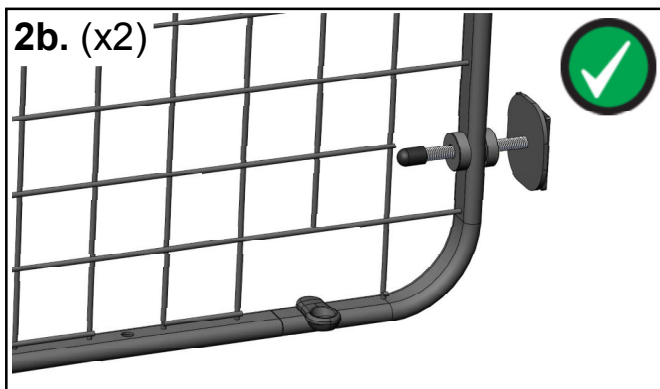

TDG 1582

FITTING INSTRUCTION / INSTRUCTION DE MONTAGE / EINBAUANLEITUNG /
ISTRUZIONI PER L'USO / INSTRUCCIONES DE MONTAJE / MONTAGEHANDLEIDING

DODGE DURANGO

DOG GUARD / GRILLE PROTECTRICE POUR CHIEN / HUNDEGITTER /
RIPARO PER CANI / DEFENSA PARA PERROS / HONDEREK