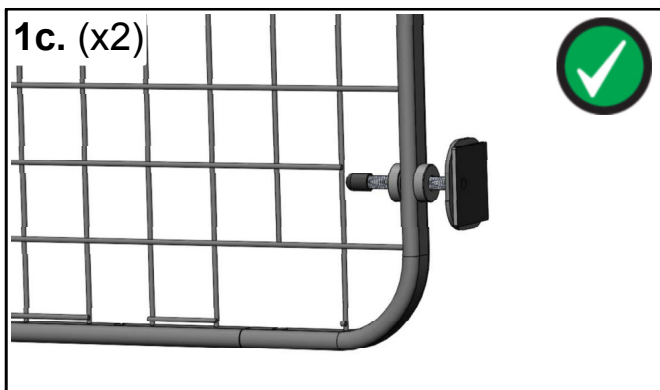

TDG 1582

FITTING INSTRUCTION / INSTRUCTION DE MONTAGE / EINBAUANLEITUNG /
ISTRUZIONI PER L'USO / INSTRUCCIONES DE MONTAJE / MONTAGEHANDLEIDING

DODGE DURANGO

DOG GUARD / GRILLE PROTECTRICE POUR CHIEN / HUNDEGITTER /
RIPARO PER CANI / DEFENSA PARA PERROS / HONDEREK