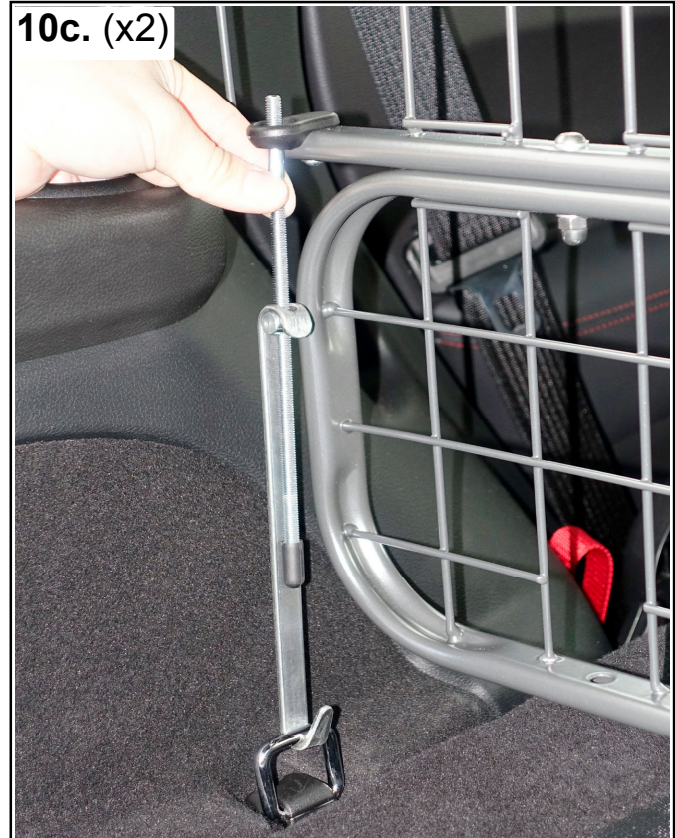

TDG 1582

FITTING INSTRUCTION / INSTRUCTION DE MONTAGE / EINBAUANLEITUNG /
ISTRUZIONI PER L'USO / INSTRUCCIONES DE MONTAJE / MONTAGEHANDLEIDING

DODGE DURANGO

DOG GUARD / GRILLE PROTECTRICE POUR CHIEN / HUNDEGITTER /
RIPARO PER CANI / DEFENSA PARA PERROS / HONDEREK