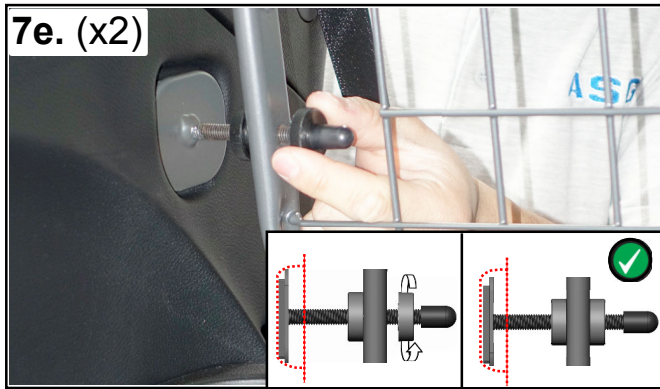

TDG 1582

FITTING INSTRUCTION / INSTRUCTION DE MONTAGE / EINBAUANLEITUNG /
ISTRUZIONI PER L'USO / INSTRUCCIONES DE MONTAJE / MONTAGEHANDLEIDUNG

DODGE DURANGO

DOG GUARD / GRILLE PROTECTRICE POUR CHIEN / HUNDEGITTER /
RIPARO PER CANI / DEFENSA PARA PERROS / HONDEREK