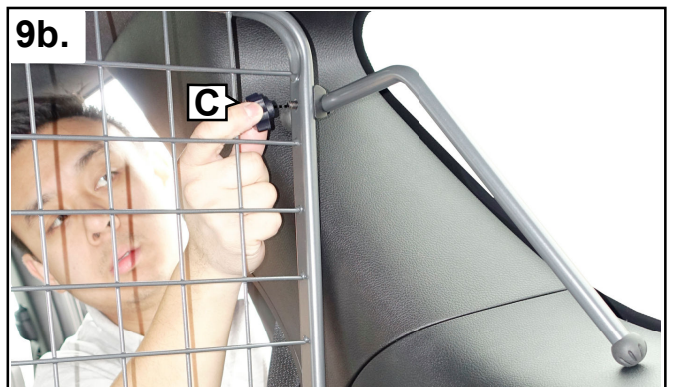

TDG 1582

FITTING INSTRUCTION / INSTRUCTION DE MONTAGE / EINBAUANLEITUNG /
ISTRUZIONI PER L'USO / INSTRUCCIONES DE MONTAJE / MONTAGEHANDLEIDUNG

DODGE DURANGO

DOG GUARD / GRILLE PROTECTRICE POUR CHIEN / HUNDEGITTER /
RIPARO PER CANI / DEFENSA PARA PERROS / HONDEREK