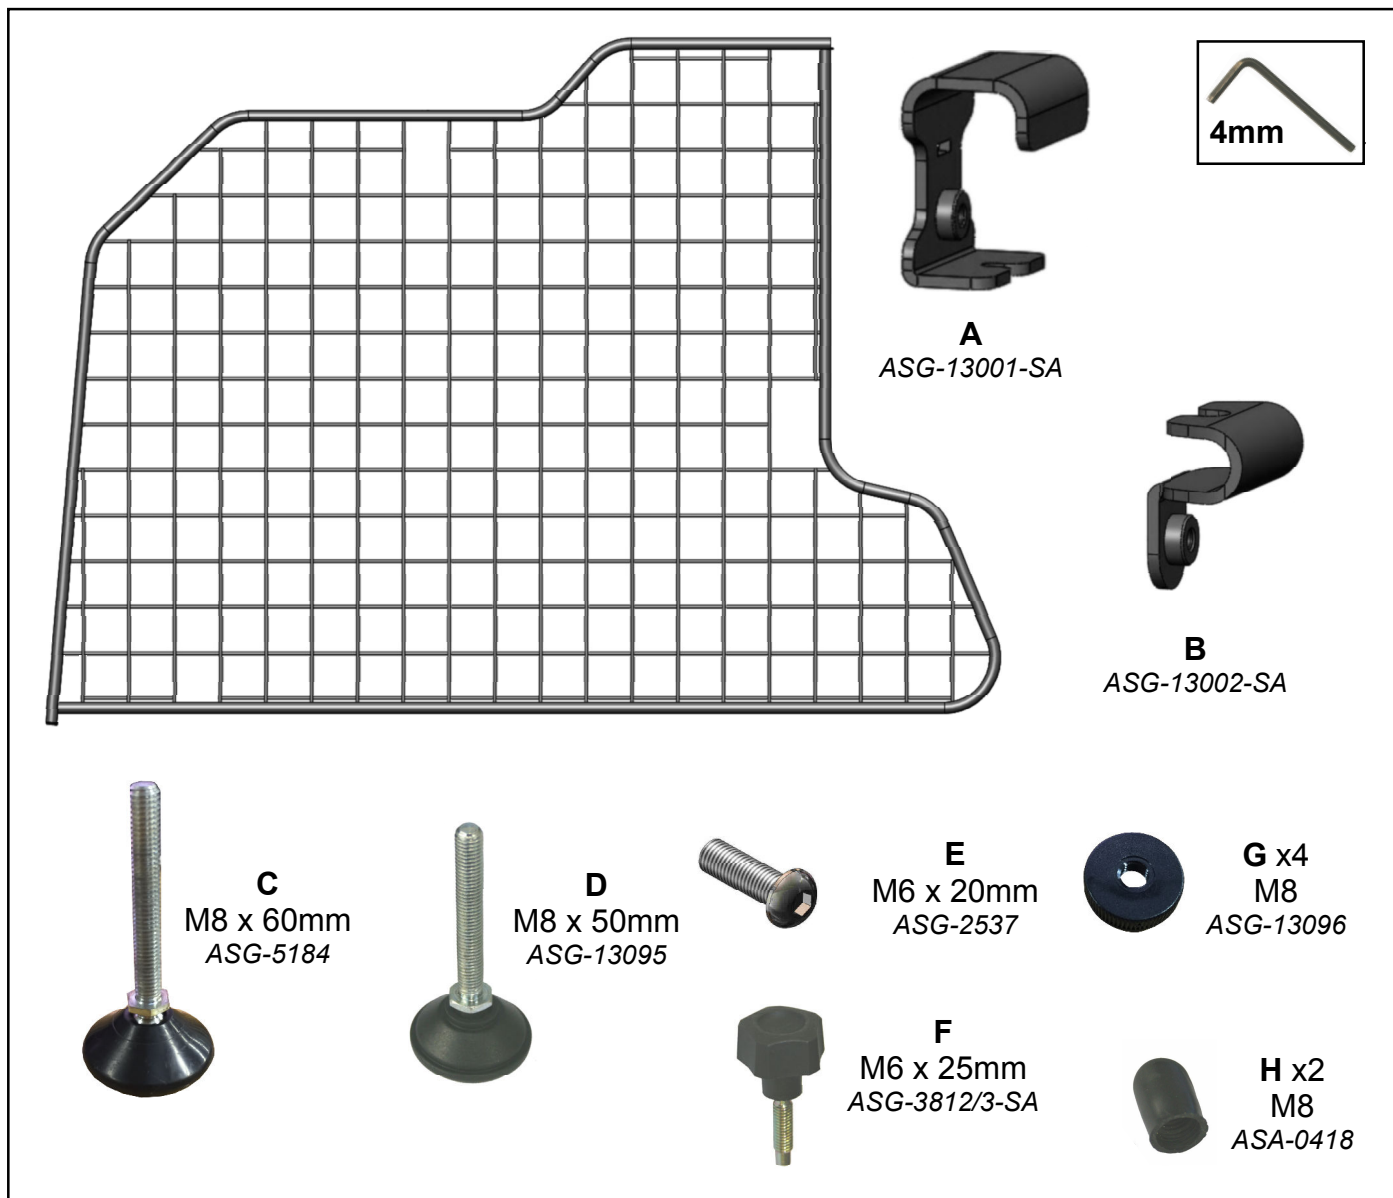

(60:40)

(50:50)