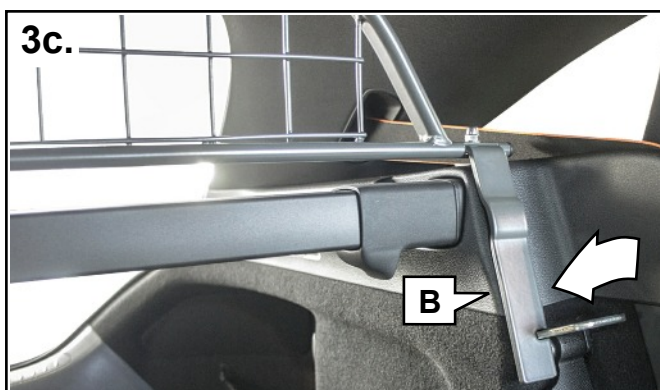

TDG 1507

FITTING INSTRUCTION / INSTRUCTION DE MONTAGE / EINBAUANLEITUNG /
ISTRUZIONI PER L'USO / INSTRUCCIONES DE MONTAJE / MONTAGEHANDLEIDUNG

MERCEDES CLA SHOOTING BRAKE

DOG GUARD / GRILLE PROTECTRICE POUR CHIEN / HUNDEGITTER /
RIPARO PER CANI / DEFENSA PARA PERROS / HONDEREK