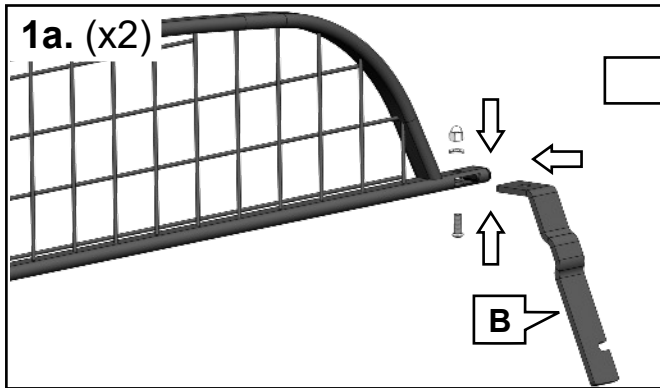

TDG 1507

FITTING INSTRUCTION / INSTRUCTION DE MONTAGE / EINBAUANLEITUNG /
ISTRUZIONI PER L'USO / INSTRUCCIONES DE MONTAJE / MONTAGEHANDLEIDUNG

MERCEDES CLA SHOOTING BRAKE

DOG GUARD / GRILLE PROTECTRICE POUR CHIEN / HUNDEGITTER /
RIPARO PER CANI / DEFENSA PARA PERROS / HONDEREK