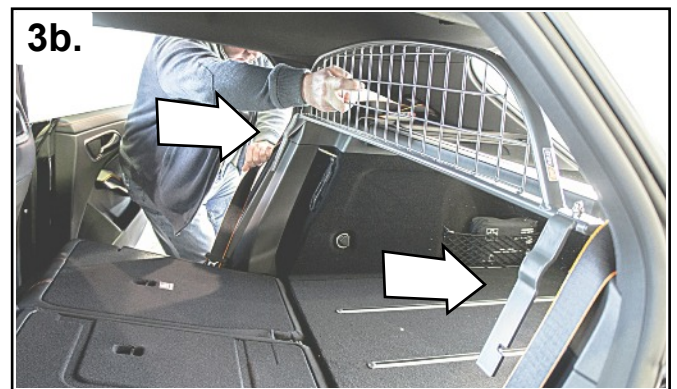

TDG 1507

FITTING INSTRUCTION / INSTRUCTION DE MONTAGE / EINBAUANLEITUNG /
ISTRUZIONI PER L'USO / INSTRUCCIONES DE MONTAJE / MONTAGEHANDLEIDUNG

MERCEDES CLA SHOOTING BRAKE

DOG GUARD / GRILLE PROTECTRICE POUR CHIEN / HUNDEGITTER /
RIPARO PER CANI / DEFENSA PARA PERROS / HONDEREK