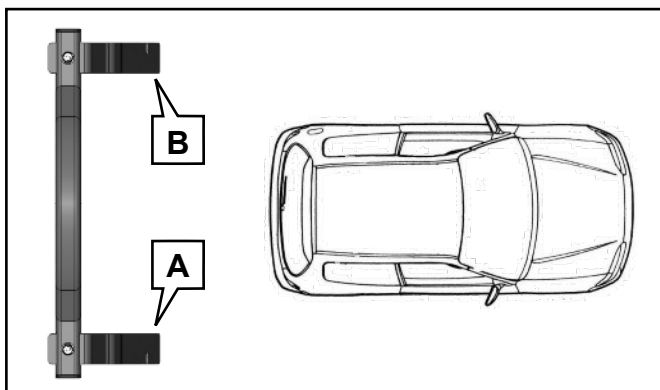

TDG 1507

FITTING INSTRUCTION / INSTRUCTION DE MONTAGE / EINBAUANLEITUNG /
ISTRUZIONI PER L'USO / INSTRUCCIONES DE MONTAJE / MONTAGEHANDLEIDUNG

MERCEDES CLA SHOOTING BRAKE

DOG GUARD / GRILLE PROTECTRICE POUR CHIEN / HUNDEGITTER /
RIPARO PER CANI / DEFENSA PARA PERROS / HONDEREK