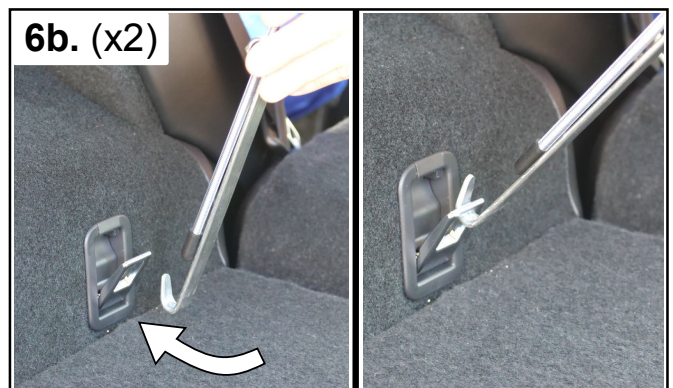

TDG 1494

FITTING INSTRUCTION / INSTRUCTION DE MONTAGE / EINBAUANLEITUNG /
ISTRUZIONI PER L'USO / INSTRUCCIONES DE MONTAJE / MONTAGEHANDLEIDING

LEXUS RX

DOG GUARD / GRILLE PROTECTRICE POUR CHIEN / HUNDEGITTER /
RIPARO PER CANI / DEFENSA PARA PERROS / HONDEREK