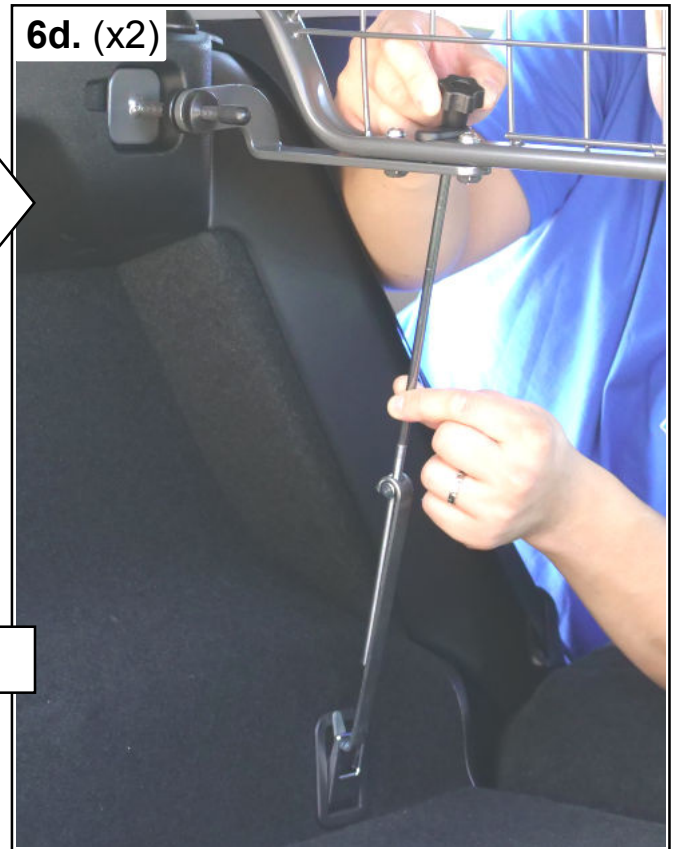

TDG 1494

FITTING INSTRUCTION / INSTRUCTION DE MONTAGE / EINBAUANLEITUNG /
ISTRUZIONI PER L'USO / INSTRUCCIONES DE MONTAJE / MONTAGEHANDLEIDING

LEXUS RX

DOG GUARD / GRILLE PROTECTRICE POUR CHIEN / HUNDEGITTER /
RIPARO PER CANI / DEFENSA PARA PERROS / HONDEREK