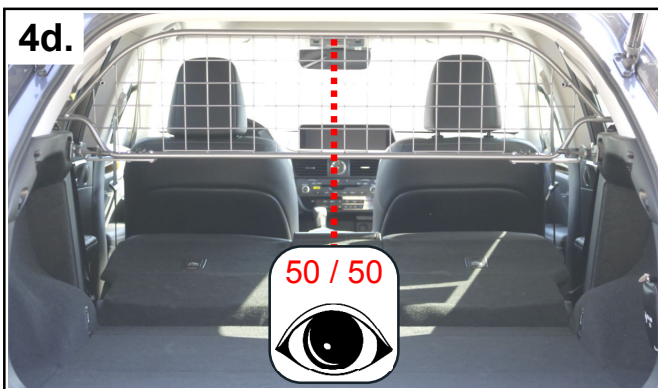

TDG 1494

FITTING INSTRUCTION / INSTRUCTION DE MONTAGE / EINBAUANLEITUNG /
ISTRUZIONI PER L'USO / INSTRUCCIONES DE MONTAJE / MONTAGEHANDLEIDING

LEXUS RX

DOG GUARD / GRILLE PROTECTRICE POUR CHIEN / HUNDEGITTER /
RIPARO PER CANI / DEFENSA PARA PERROS / HONDEREK