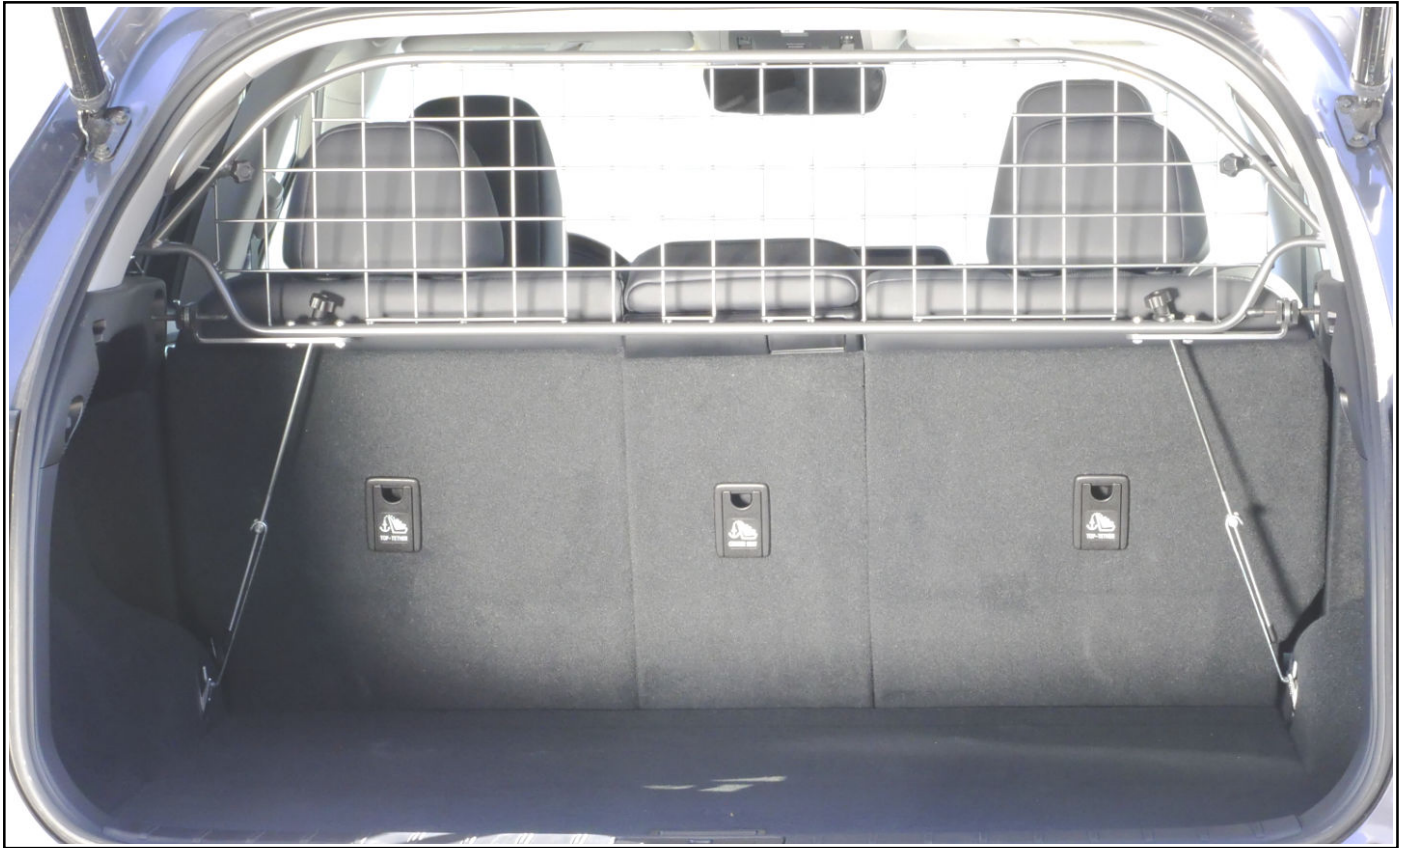

## LEXUS RX

DOG GUARD / GRILLE PROTECTRICE POUR CHIEN / HUNDEGITTER /  
RIPARO PER CANI / DEFENSA PARA PERROS / HONDEREK