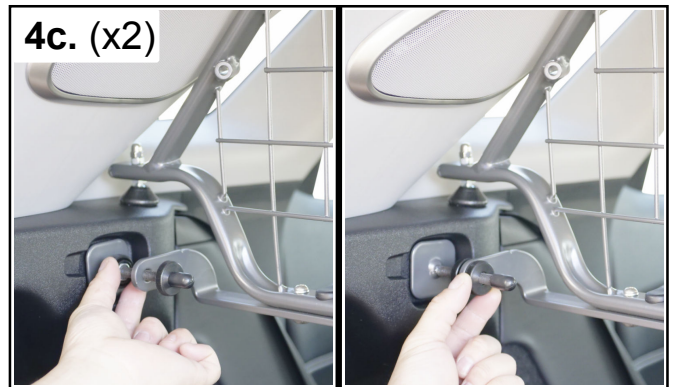

TDG 1494

FITTING INSTRUCTION / INSTRUCTION DE MONTAGE / EINBAUANLEITUNG /
ISTRUZIONI PER L'USO / INSTRUCCIONES DE MONTAJE / MONTAGEHANDLEIDING

LEXUS RX

DOG GUARD / GRILLE PROTECTRICE POUR CHIEN / HUNDEGITTER /
RIPARO PER CANI / DEFENSA PARA PERROS / HONDEREK