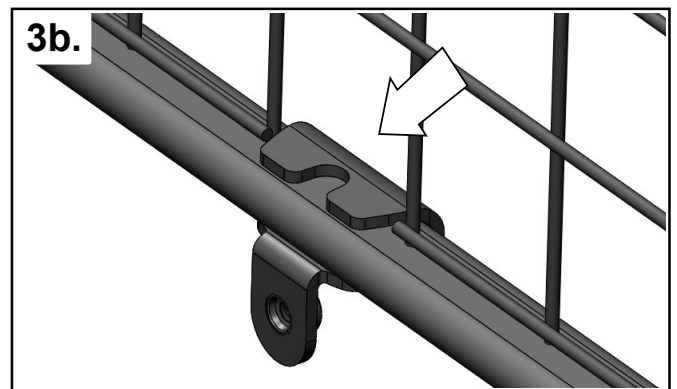

TDG 1487D

FITTING INSTRUCTION / INSTRUCTION DE MONTAGE / EINBAUANLEITUNG /
ISTRUZIONI PER L'USO / INSTRUCCIONES DE MONTAJE / MONTAGEHANDLEIDING

VOLVO XC90

DOG GUARD / GRILLE PROTECTRICE POUR CHIEN / HUNDEGITTER /
RIPARO PER CANI / DEFENSA PARA PERROS / HONDEREK