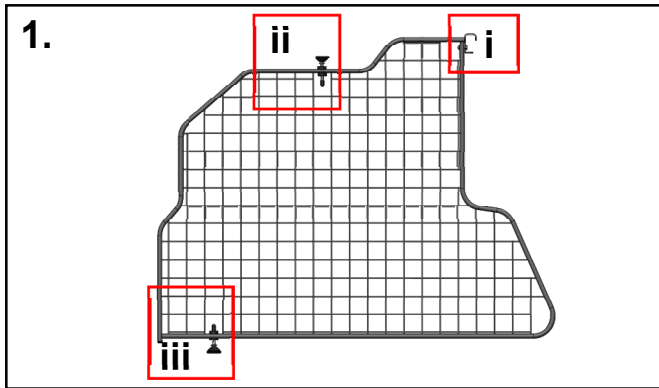

TDG 1487D

FITTING INSTRUCTION / INSTRUCTION DE MONTAGE / EINBAUANLEITUNG /
ISTRUZIONI PER L'USO / INSTRUCCIONES DE MONTAJE / MONTAGEHANDLEIDING

VOLVO XC90

DOG GUARD / GRILLE PROTECTRICE POUR CHIEN / HUNDEGITTER /
RIPARO PER CANI / DEFENSA PARA PERROS / HONDEREK