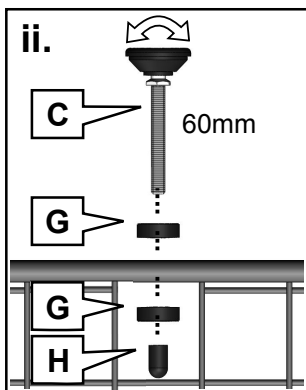

TDG 1487D

FITTING INSTRUCTION / INSTRUCTION DE MONTAGE / EINBAUANLEITUNG /
ISTRUZIONI PER L'USO / INSTRUCCIONES DE MONTAJE / MONTAGEHANDLEIDING

VOLVO XC90

DOG GUARD / GRILLE PROTECTRICE POUR CHIEN / HUNDEGITTER /
RIPARO PER CANI / DEFENSA PARA PERROS / HONDEREK