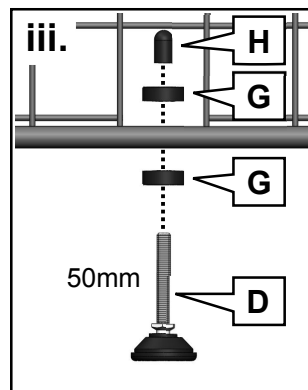

TDG 1487D

FITTING INSTRUCTION / INSTRUCTION DE MONTAGE / EINBAUANLEITUNG /
ISTRUZIONI PER L'USO / INSTRUCCIONES DE MONTAJE / MONTAGEHANDLEIDING

VOLVO XC90

DOG GUARD / GRILLE PROTECTRICE POUR CHIEN / HUNDEGITTER /
RIPARO PER CANI / DEFENSA PARA PERROS / HONDEREK