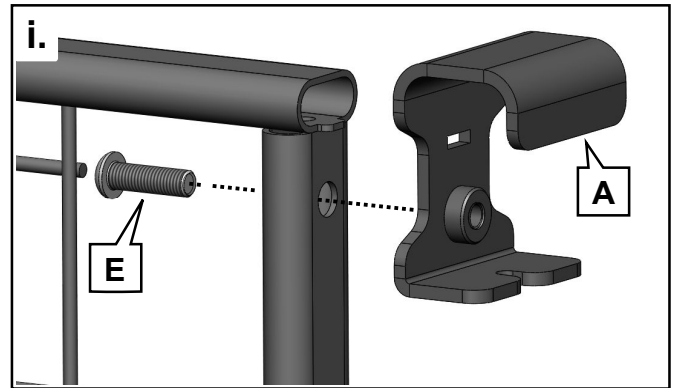

TDG 1487D

FITTING INSTRUCTION / INSTRUCTION DE MONTAGE / EINBAUANLEITUNG /
ISTRUZIONI PER L'USO / INSTRUCCIONES DE MONTAJE / MONTAGEHANDLEIDING

VOLVO XC90

DOG GUARD / GRILLE PROTECTRICE POUR CHIEN / HUNDEGITTER /
RIPARO PER CANI / DEFENSA PARA PERROS / HONDEREK