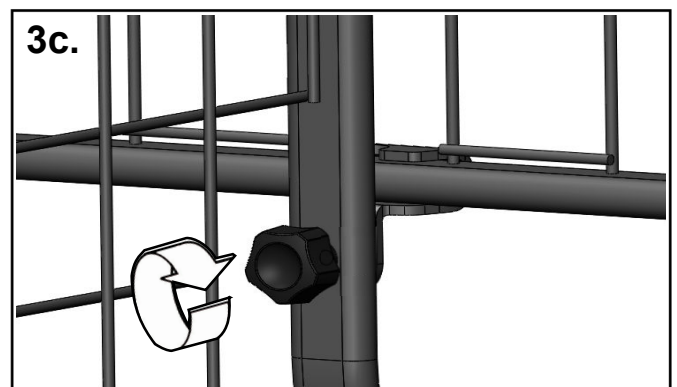

TDG 1487D

FITTING INSTRUCTION / INSTRUCTION DE MONTAGE / EINBAUANLEITUNG /
ISTRUZIONI PER L'USO / INSTRUCCIONES DE MONTAJE / MONTAGEHANDLEIDING

VOLVO XC90

DOG GUARD / GRILLE PROTECTRICE POUR CHIEN / HUNDEGITTER /
RIPARO PER CANI / DEFENSA PARA PERROS / HONDEREK