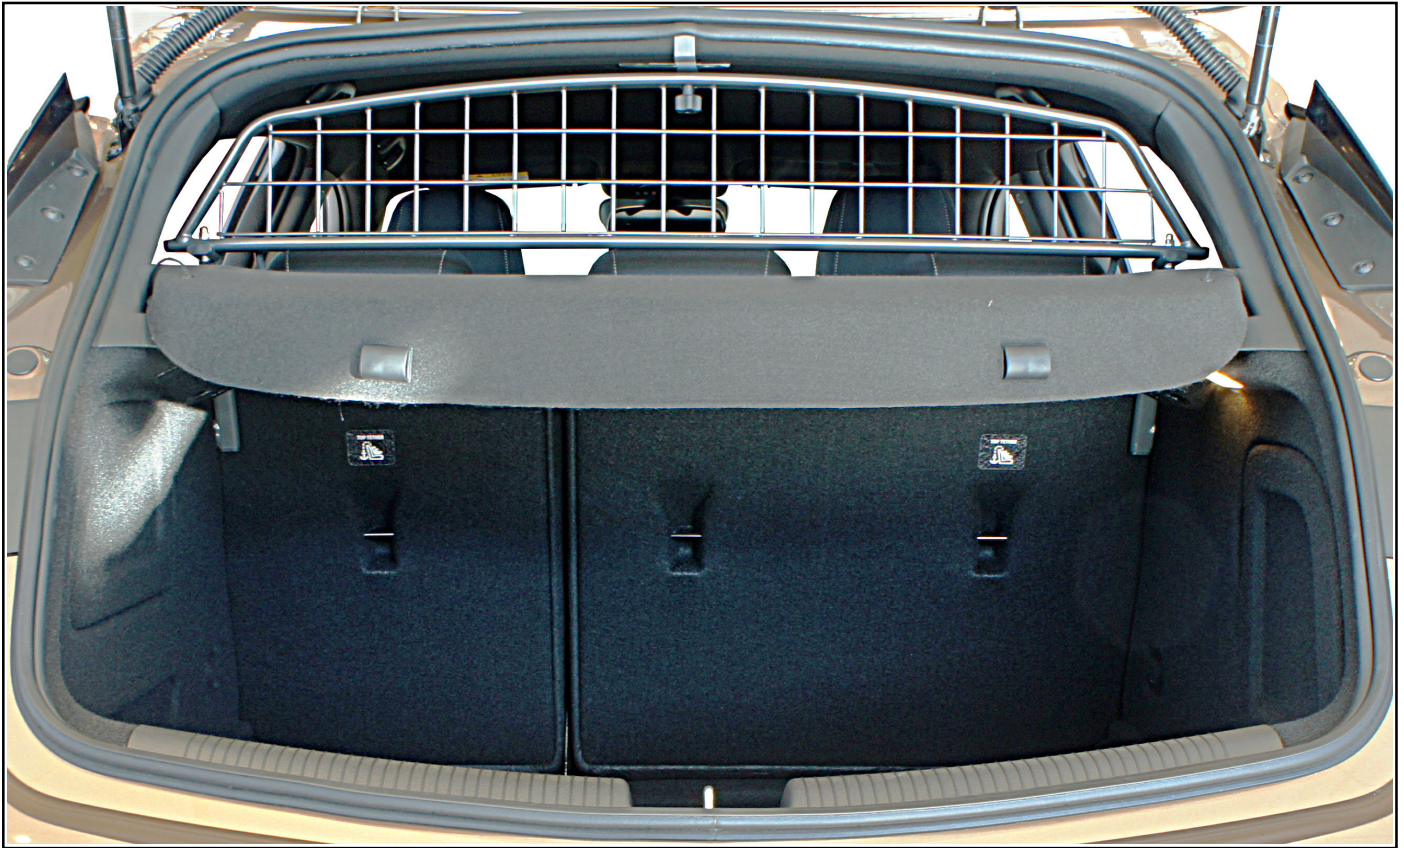

## VAUXHALL ASTRA HATCH

DOG GUARD / GRILLE PROTECTRICE POUR CHIEN / HUNDEGITTER /  
RIPARO PER CANI / DEFENSA PARA PERROS / HONDEREK