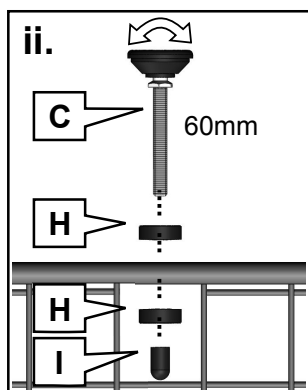

TDG 1479D

FITTING INSTRUCTION / INSTRUCTION DE MONTAGE / EINBAUANLEITUNG /
ISTRUZIONI PER L'USO / INSTRUCCIONES DE MONTAJE / MONTAGEHANDLEIDING

VW TOURAN (2015-ON)

DOG GUARD / GRILLE PROTECTRICE POUR CHIEN / HUNDEGITTER /
RIPARO PER CANI / DEFENSA PARA PERROS / HONDEREK