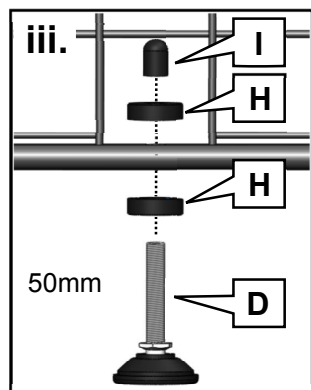

TDG 1479D

FITTING INSTRUCTION / INSTRUCTION DE MONTAGE / EINBAUANLEITUNG /
ISTRUZIONI PER L'USO / INSTRUCCIONES DE MONTAJE / MONTAGEHANDLEIDING

VW TOURAN (2015-ON)

DOG GUARD / GRILLE PROTECTRICE POUR CHIEN / HUNDEGITTER /
RIPARO PER CANI / DEFENSA PARA PERROS / HONDEREK