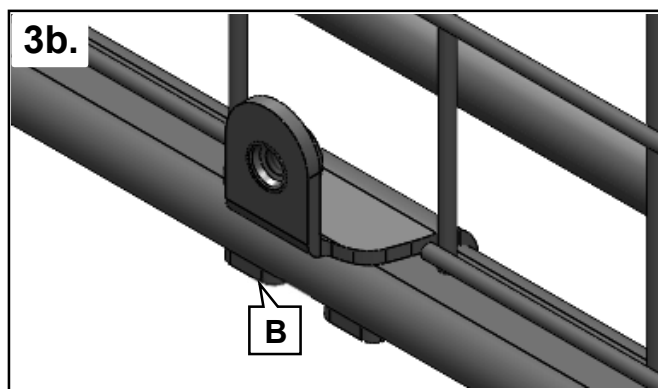

TDG 1479D

FITTING INSTRUCTION / INSTRUCTION DE MONTAGE / EINBAUANLEITUNG /
ISTRUZIONI PER L'USO / INSTRUCCIONES DE MONTAJE / MONTAGEHANDLEIDING

VW TOURAN (2015-ON)

DOG GUARD / GRILLE PROTECTRICE POUR CHIEN / HUNDEGITTER /
RIPARO PER CANI / DEFENSA PARA PERROS / HONDEREK