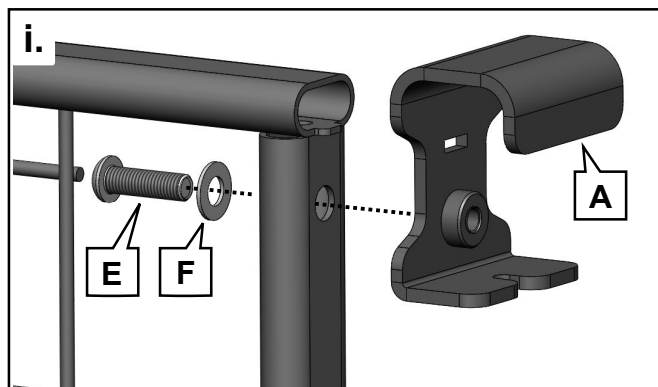

TDG 1479D

FITTING INSTRUCTION / INSTRUCTION DE MONTAGE / EINBAUANLEITUNG /
ISTRUZIONI PER L'USO / INSTRUCCIONES DE MONTAJE / MONTAGEHANDLEIDING

VW TOURAN (2015-ON)

DOG GUARD / GRILLE PROTECTRICE POUR CHIEN / HUNDEGITTER /
RIPARO PER CANI / DEFENSA PARA PERROS / HONDEREK