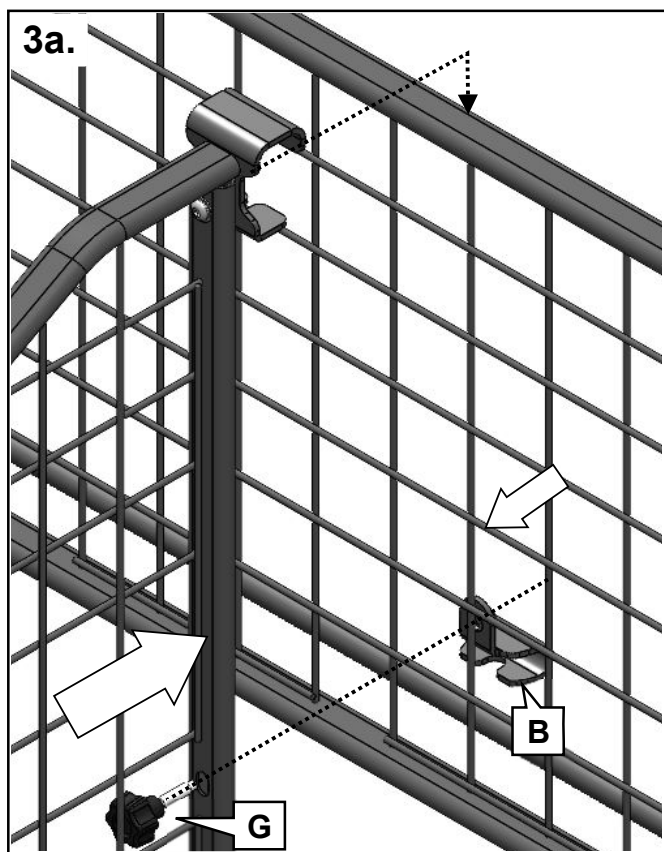

TDG 1479D

FITTING INSTRUCTION / INSTRUCTION DE MONTAGE / EINBAUANLEITUNG /
ISTRUZIONI PER L'USO / INSTRUCCIONES DE MONTAJE / MONTAGEHANDLEIDING

VW TOURAN (2015-ON)

DOG GUARD / GRILLE PROTECTRICE POUR CHIEN / HUNDEGITTER /
RIPARO PER CANI / DEFENSA PARA PERROS / HONDEREK