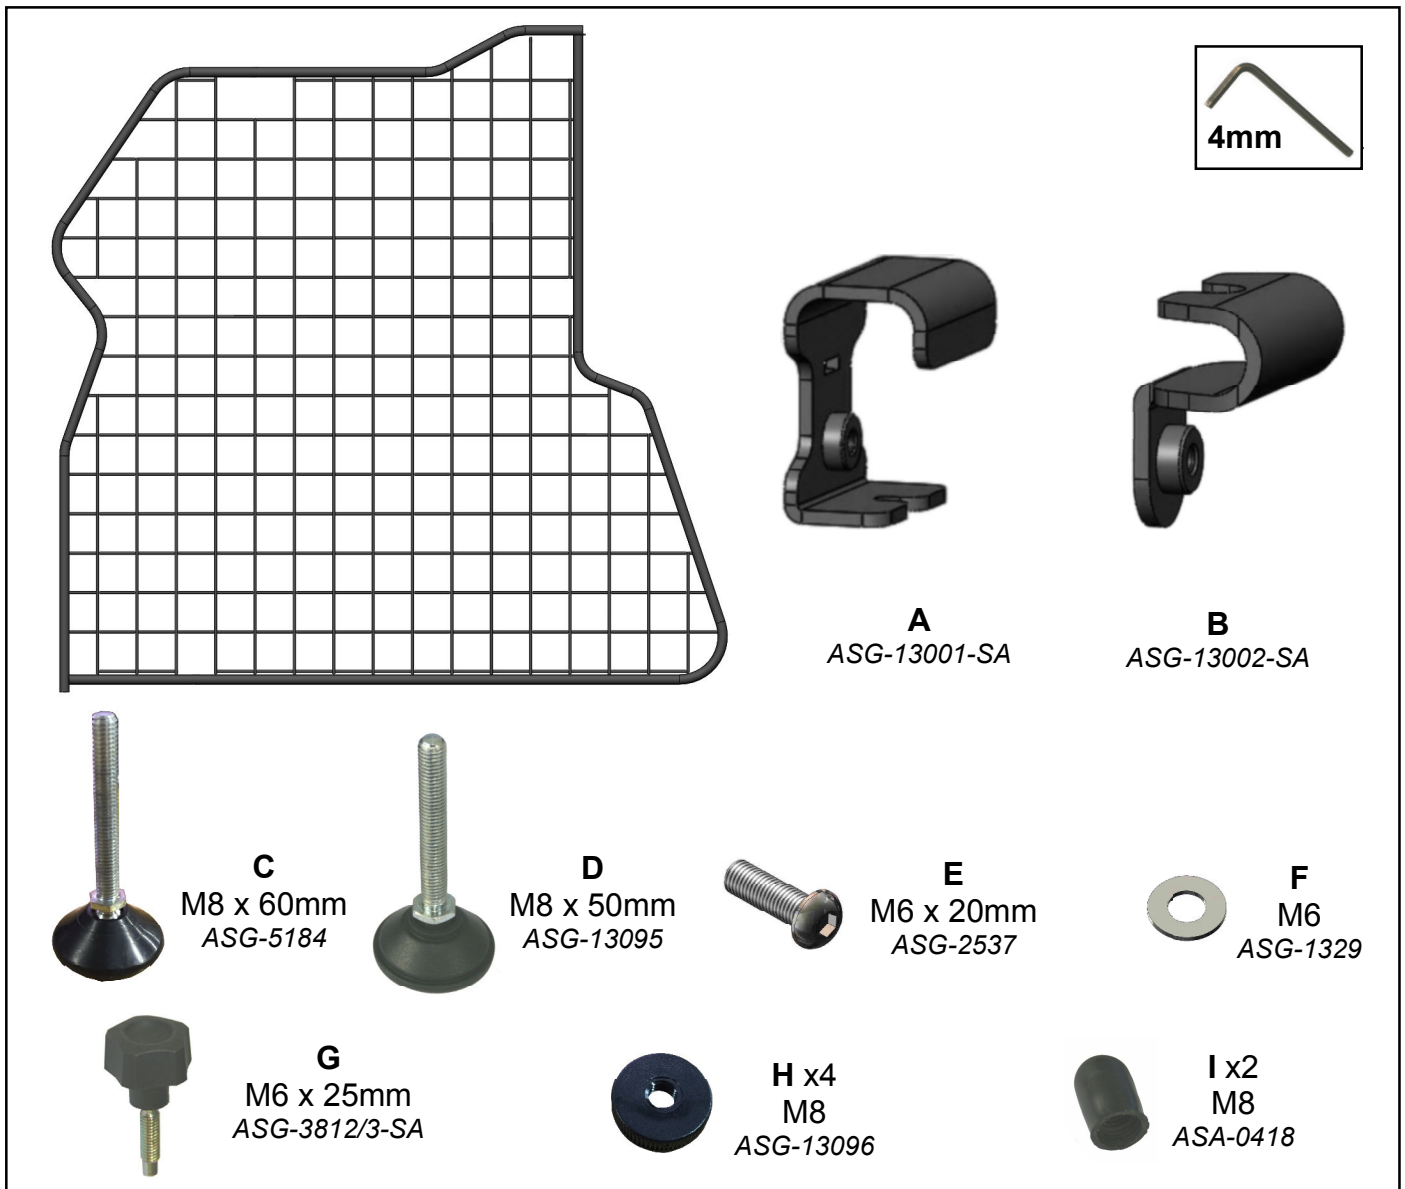

TDG 1479D

FITTING INSTRUCTION / INSTRUCTION DE MONTAGE / EINBAUANLEITUNG /
ISTRUZIONI PER L'USO / INSTRUCCIONES DE MONTAJE / MONTAGEHANDLEIDING

VW TOURAN (2015-ON)

DOG GUARD / GRILLE PROTECTRICE POUR CHIEN / HUNDEGITTER /
RIPARO PER CANI / DEFENSA PARA PERROS / HONDEREK