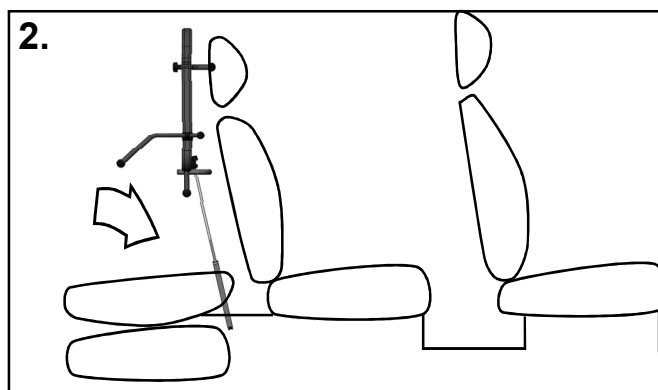

TDG 1479D

FITTING INSTRUCTION / INSTRUCTION DE MONTAGE / EINBAUANLEITUNG /
ISTRUZIONI PER L'USO / INSTRUCCIONES DE MONTAJE / MONTAGEHANDLEIDING

VW TOURAN (2015-ON)

DOG GUARD / GRILLE PROTECTRICE POUR CHIEN / HUNDEGITTER /
RIPARO PER CANI / DEFENSA PARA PERROS / HONDEREK