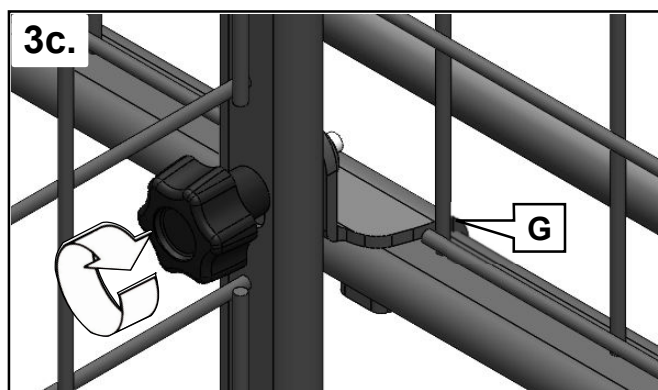

TDG 1479D

FITTING INSTRUCTION / INSTRUCTION DE MONTAGE / EINBAUANLEITUNG /
ISTRUZIONI PER L'USO / INSTRUCCIONES DE MONTAJE / MONTAGEHANDLEIDING

VW TOURAN (2015-ON)

DOG GUARD / GRILLE PROTECTRICE POUR CHIEN / HUNDEGITTER /
RIPARO PER CANI / DEFENSA PARA PERROS / HONDEREK