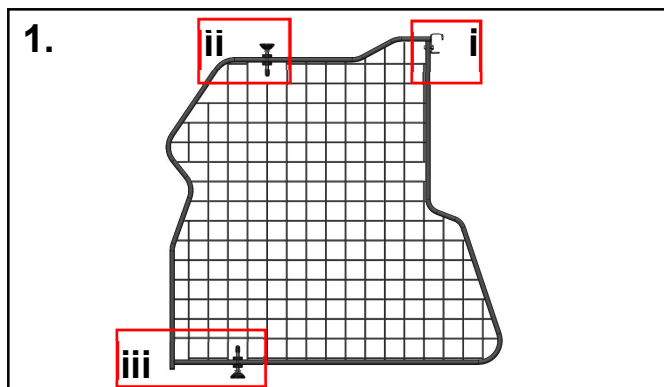

TDG 1479D

FITTING INSTRUCTION / INSTRUCTION DE MONTAGE / EINBAUANLEITUNG /
ISTRUZIONI PER L'USO / INSTRUCCIONES DE MONTAJE / MONTAGEHANDLEIDING

VW TOURAN (2015-ON)

DOG GUARD / GRILLE PROTECTRICE POUR CHIEN / HUNDEGITTER /
RIPARO PER CANI / DEFENSA PARA PERROS / HONDEREK