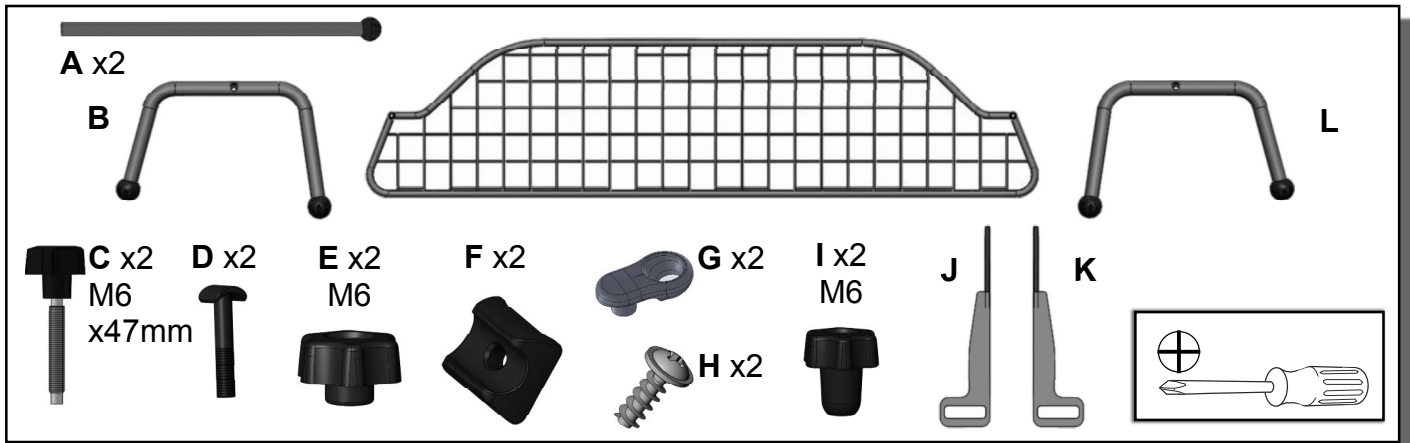

# TDG 1474

FITTING INSTRUCTION / INSTRUCTION DE MONTAGE / EINBAUANLEITUNG /  
ISTRUZIONI PER L'USO / INSTRUCCIONES DE MONTAJE / MONTAGEHANDLEIDUNG

## VW PASSAT 2015 - ON

DOG GUARD / GRILLE PROTECTRICE POUR CHIEN / HUNDEGITTER /  
RIPARO PER CANI / DEFENSA PARA PERROS / HONDEREK