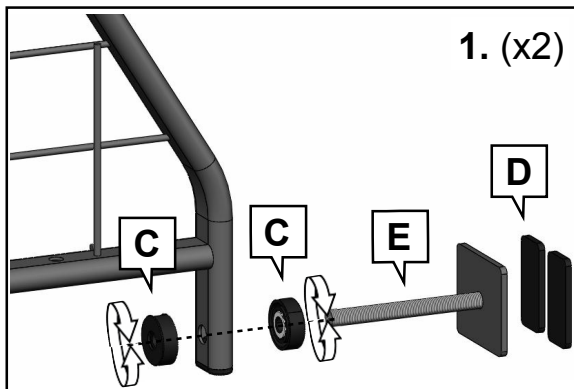

TDG 1455

FITTING INSTRUCTION / INSTRUCTION DE MONTAGE / EINBAUANLEITUNG /
ISTRUZIONI PER L'USO / INSTRUCCIONES DE MONTAJE / MONTAGEHANDLEIDING

KIA SPORTAGE

DOG GUARD / GRILLE PROTECTRICE POUR CHIEN / HUNDEGITTER /
RIPARO PER CANI / DEFENSA PARA PERROS / HONDEREK

BOLT-THROUGH FITTING INSTRUCTIONS

DOG GUARD / GRILLE PROTECTRICE POUR CHIEN / HUNDEGITTER /
RIPARO PER CANI / DEFENSA PARA PERROS / HONDEREK