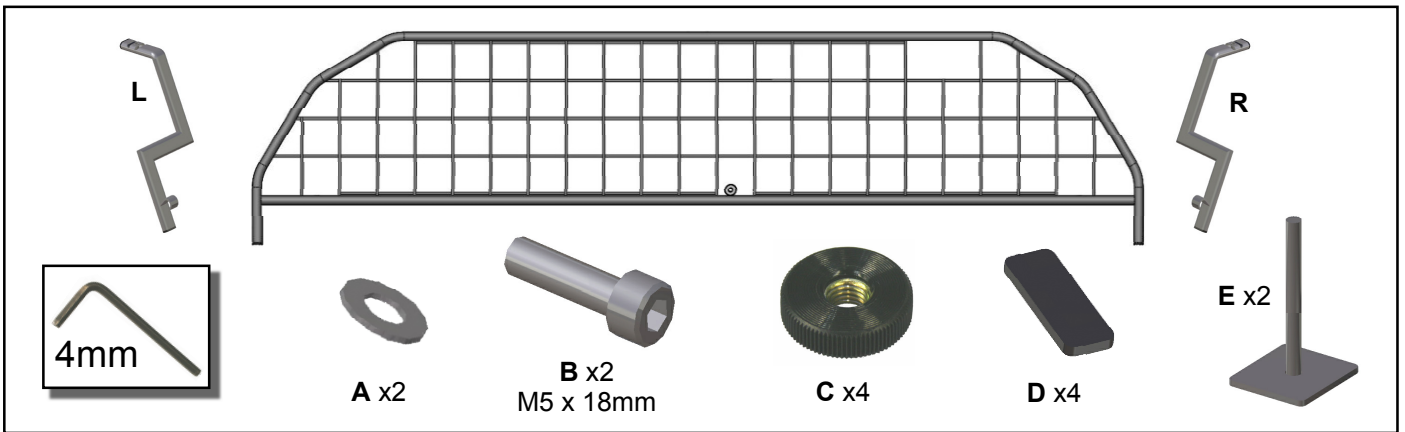

TDG 1455

FITTING INSTRUCTION / INSTRUCTION DE MONTAGE / EINBAUANLEITUNG /
ISTRUZIONI PER L'USO / INSTRUCCIONES DE MONTAJE / MONTAGEHANDLEIDING

KIA SPORTAGE

DOG GUARD / GRILLE PROTECTRICE POUR CHIEN / HUNDEGITTER /
RIPARO PER CANI / DEFENSA PARA PERROS / HONDEREK

BOLT-THROUGH FITTING INSTRUCTIONS

DOG GUARD / GRILLE PROTECTRICE POUR CHIEN / HUNDEGITTER /
RIPARO PER CANI / DEFENSA PARA PERROS / HONDEREK