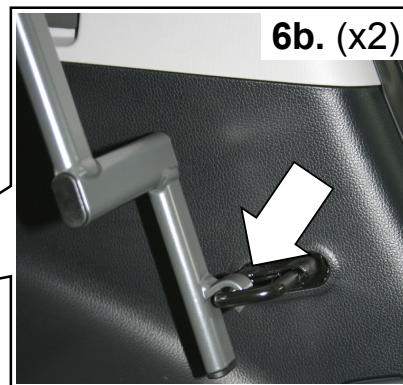

TDG 1455

FITTING INSTRUCTION / INSTRUCTION DE MONTAGE / EINBAUANLEITUNG /
ISTRUZIONI PER L'USO / INSTRUCCIONES DE MONTAJE / MONTAGEHANDLEIDING

KIA SPORTAGE

DOG GUARD / GRILLE PROTECTRICE POUR CHIEN / HUNDEGITTER /
RIPARO PER CANI / DEFENSA PARA PERROS / HONDEREK

BOLT-THROUGH FITTING INSTRUCTIONS

DOG GUARD / GRILLE PROTECTRICE POUR CHIEN / HUNDEGITTER /
RIPARO PER CANI / DEFENSA PARA PERROS / HONDEREK