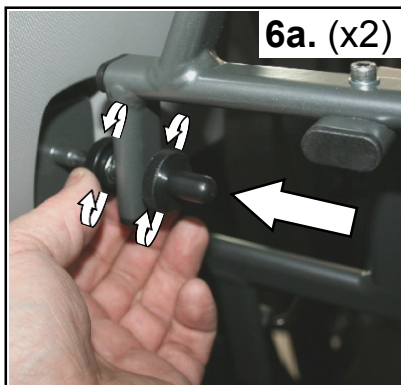

TDG 1455

FITTING INSTRUCTION / INSTRUCTION DE MONTAGE / EINBAUANLEITUNG /
ISTRUZIONI PER L'USO / INSTRUCCIONES DE MONTAJE / MONTAGEHANDLEIDING

KIA SPORTAGE

DOG GUARD / GRILLE PROTECTRICE POUR CHIEN / HUNDEGITTER /
RIPARO PER CANI / DEFENSA PARA PERROS / HONDEREK