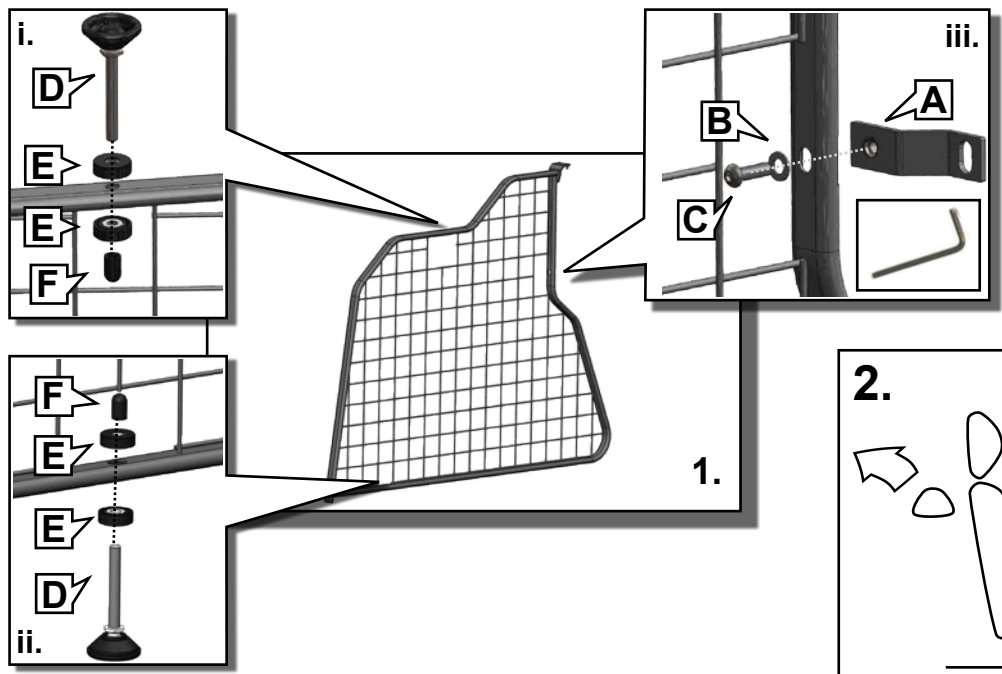

TDG 1407D

FITTING INSTRUCTION / INSTRUCCION DE MONTAGE / EINBAUANLEITUNG /
ISTRUZIONI PER L'USO / INSTRUCCIONES DE MONTAJE / MONTAGEHANDLEIDUNG

VW GOLF VII ESTATE

LUGGAGE PARTITION DIVIDER / PARTITION CENTALE DE COFFRE À BAGAGES / ABTRENNUNG - GEPÄCKRAUMGITTER /
RED DE DIVISIÓN DEL MALETERO / DIVISORIO CENTRALE BAGAGLIAIO / DE VERDELER VAN DE BAGAGEVERDELING

TDG 1407D

FITTING INSTRUCTION / INSTRUCTION DE MONTAGE / EINBAUANLEITUNG /
ISTRUZIONI PER L'USO / INSTRUCCIONES DE MONTAJE / MONTAGEHANDLEIDING

VW GOLF VII ESTATE

LUGGAGE PARTITION DIVIDER / PARTITION CENTALE DE COFFRE À BAGAGES / ABTRENUNG - GEPÄCKRAUMGITTER /
RED DE DIVISIÓN DEL MALETERO / DIVISORIO CENTRALE BAGAGLIAIO / DE VERDELER VAN DE BAGAGEVERDELING