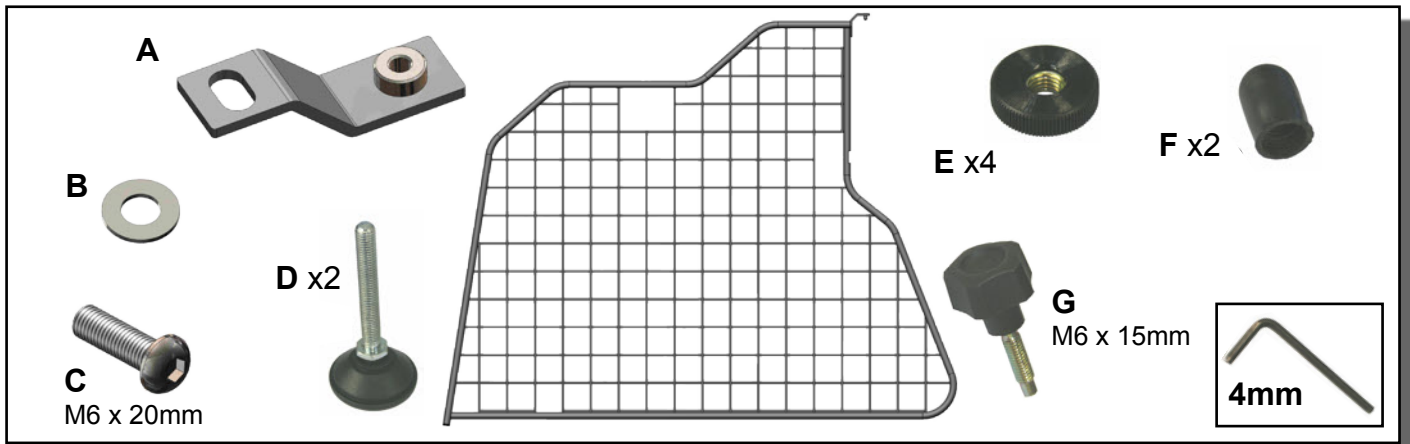

TDG 1407D

FITTING INSTRUCTION / INSTRUCCION DE MONTAGE / EINBAUANLEITUNG /
ISTRUZIONI PER L'USO / INSTRUCCIONES DE MONTAJE / MONTAGEHANDLEIDUNG

VW GOLF VII ESTATE

LUGGAGE PARTITION DIVIDER / PARTITION CENTALE DE COFFRE À BAGAGES / ABTRENNUNG - GEPÄCKRAUMGITTER /
RED DE DIVISIÓN DEL MALETERO / DIVISORIO CENTRALE BAGAGLIAIO / DE VERDELER VAN DE BAGAGEVERDELING

TDG 1407D

FITTING INSTRUCTION / INSTRUCTION DE MONTAGE / EINBAUANLEITUNG /
ISTRUZIONI PER L'USO / INSTRUCCIONES DE MONTAJE / MONTAGEHANDLEIDING

VW GOLF VII ESTATE

LUGGAGE PARTITION DIVIDER / PARTITION CENTALE DE COFFRE À BAGAGES / ABTRENUNG - GEPÄCKRAUMGITTER /
RED DE DIVISIÓN DEL MALETERO / DIVISORIO CENTRALE BAGAGLIAIO / DE VERDELER VAN DE BAGAGEVERDELING