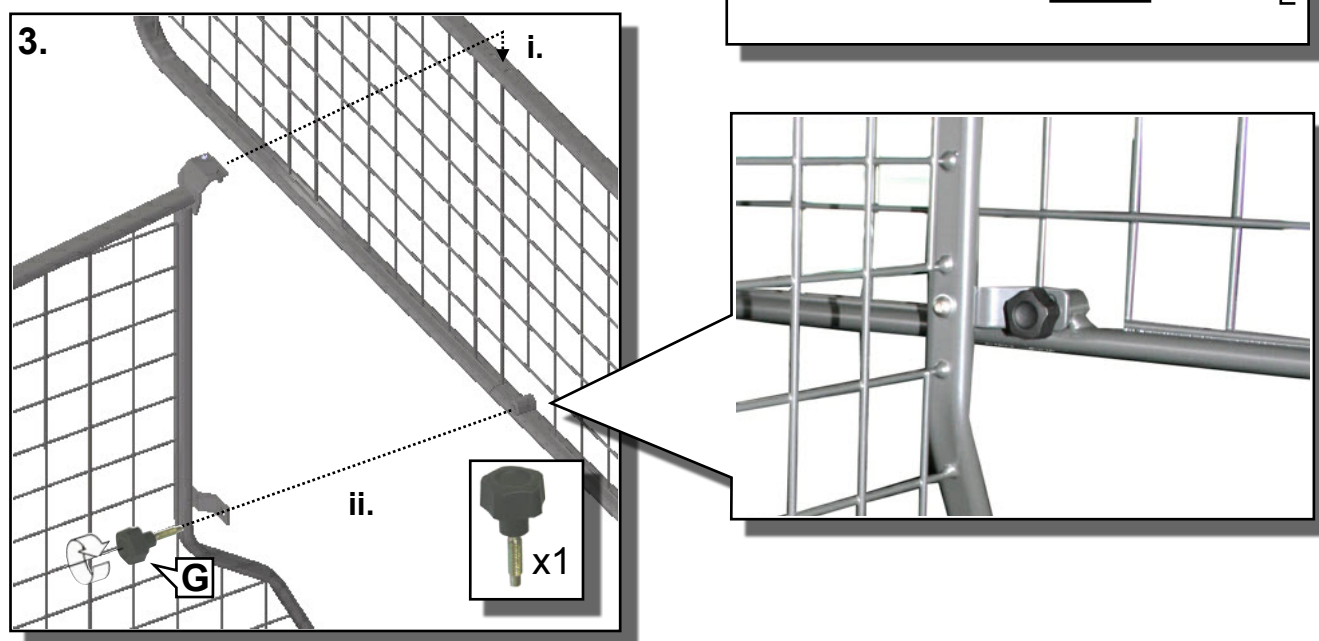

TDG 1407D

FITTING INSTRUCTION / INSTRUCCION DE MONTAGE / EINBAUANLEITUNG /
ISTRUZIONI PER L'USO / INSTRUCCIONES DE MONTAJE / MONTAGEHANDLEIDUNG

VW GOLF VII ESTATE

LUGGAGE PARTITION DIVIDER / PARTITION CENTALE DE COFFRE À BAGAGES / ABTRENNUNG - GEPÄCKRAUMGITTER /
RED DE DIVISIÓN DEL MALETERO / DIVISORIO CENTRALE BAGAGLIAIO / DE VERDELER VAN DE BAGAGEVERDELING

TDG 1407D

FITTING INSTRUCTION / INSTRUCTION DE MONTAGE / EINBAUANLEITUNG /
ISTRUZIONI PER L'USO / INSTRUCCIONES DE MONTAJE / MONTAGEHANDLEIDING

VW GOLF VII ESTATE

LUGGAGE PARTITION DIVIDER / PARTITION CENTALE DE COFFRE À BAGAGES / ABTRENUNG - GEPÄCKRAUMGITTER /
RED DE DIVISIÓN DEL MALETERO / DIVISORIO CENTRALE BAGAGLIAIO / DE VERDELER VAN DE BAGAGEVERDELING