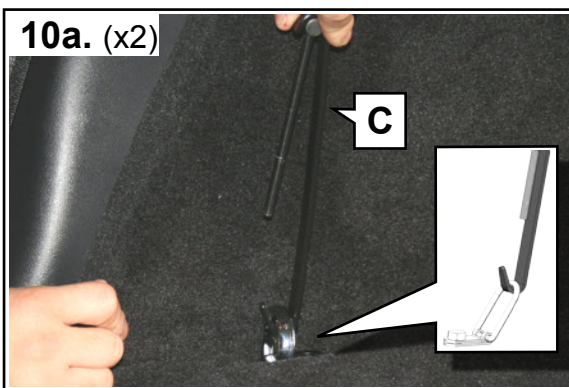

TDG 1394

FITTING INSTRUCTION / INSTRUCTION DE MONTAGE / EINBAUANLEITUNG /
ISTRUZIONI PER L'USO / INSTRUCCIONES DE MONTAJE / MONTAGEHANDLEIDUNG

RANGE ROVER SPORT

DOG GUARD / GRILLE PROTECTRICE POUR CHIEN / HUNDEGITTER /
RIPARO PER CANI / DEFENSA PARA PERROS / HONDEREK