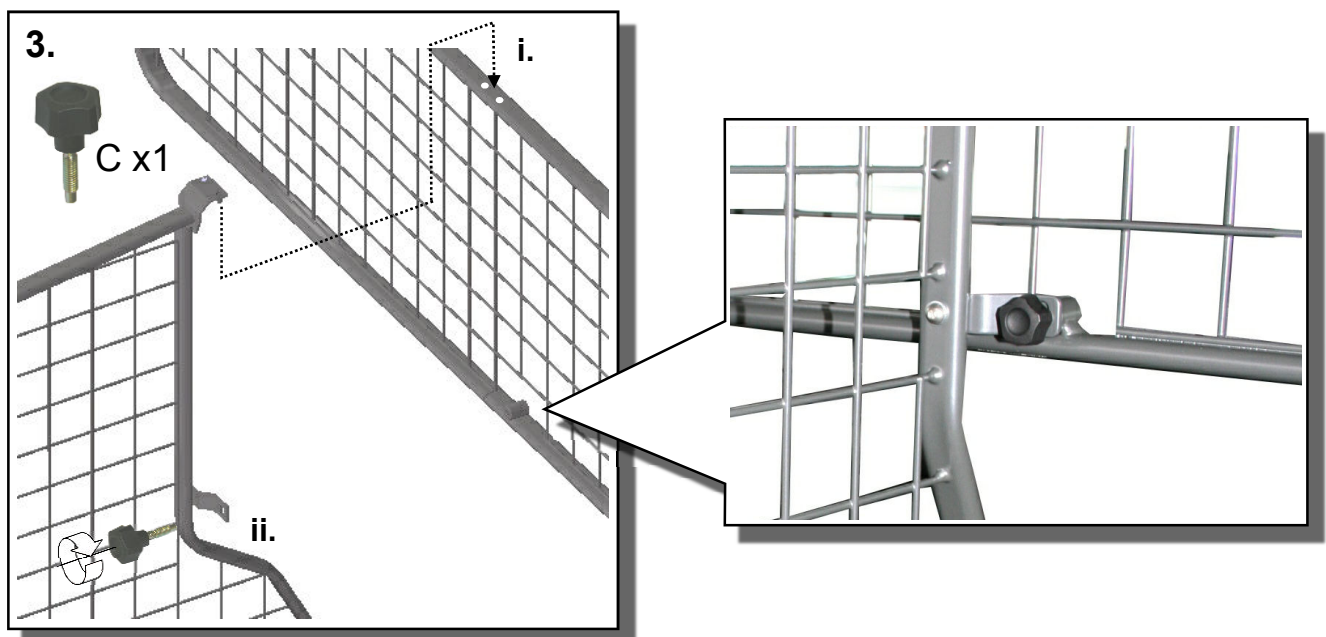

TDG 1357D

FITTING INSTRUCTION / INSTRUCCION DE MONTAGE / EINBAUANLEITUNG /
ISTRUZIONI PER L'USO / INSTRUCCIONES DE MONTAJE / MONTAGEHANDLEIDING

VW TOUAREG

Luggage partition divider / Partition centrale de coffre à bagages / Abtrennung - Gepäckraumgitter /
Red de división del maletero / Divisorio centrale bagagliaio / De verdeler van de bagageverdeling

TDG 1357D

FITTING INSTRUCTION / INSTRUCTION DE MONTAGE / EINBAUANLEITUNG /
ISTRUZIONI PER L'USO / INSTRUCCIONES DE MONTAJE / MONTAGEHANDLEIDING

VW TOUAREG

Luggage partition divider / Partition centrale de coffre à bagages / Abtrennung - Gepäckraumgitter /
Red de división del maletero / Divisorio centrale bagagliaio / De verdeler van de bagageverdeling