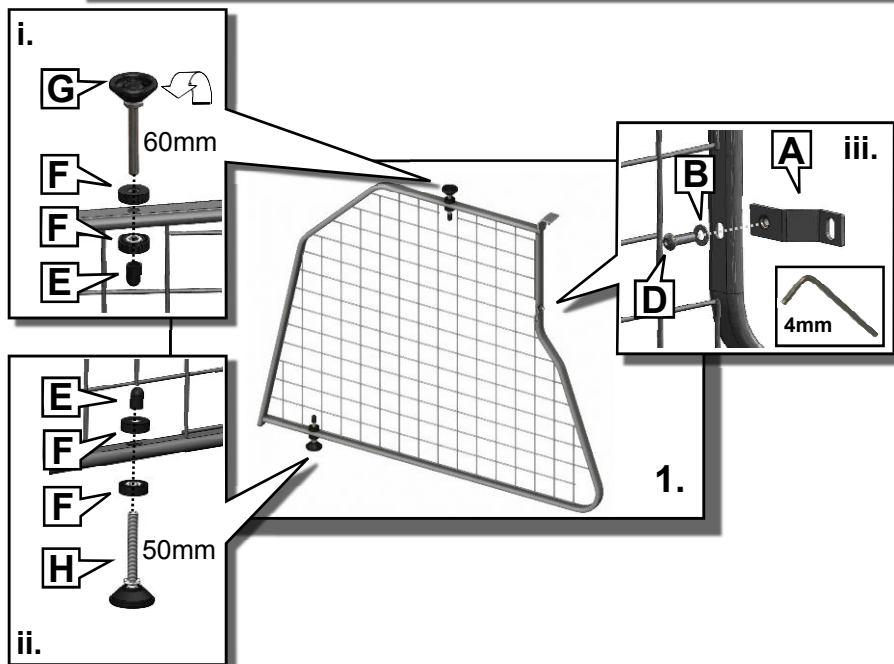

TDG 1357D

FITTING INSTRUCTION / INSTRUCCION DE MONTAGE / EINBAUANLEITUNG /
ISTRUZIONI PER L'USO / INSTRUCCIONES DE MONTAJE / MONTAGEHANDLEIDING

VW TOUAREG

Luggage partition divider / Partition centrale de coffre à bagages / Abtrennung - Gepäckraumgitter /
Red de división del maletero / Divisorio centrale bagagliaio / De verdeler van de bagageverdeling

TDG 1357D

FITTING INSTRUCTION / INSTRUCTION DE MONTAGE / EINBAUANLEITUNG /
ISTRUZIONI PER L'USO / INSTRUCCIONES DE MONTAJE / MONTAGEHANDLEIDING

VW TOUAREG

Luggage partition divider / Partition centrale de coffre à bagages / Abtrennung - Gepäckraumgitter /
Red de división del maletero / Divisorio centrale bagagliaio / De verdeler van de bagageverdeling