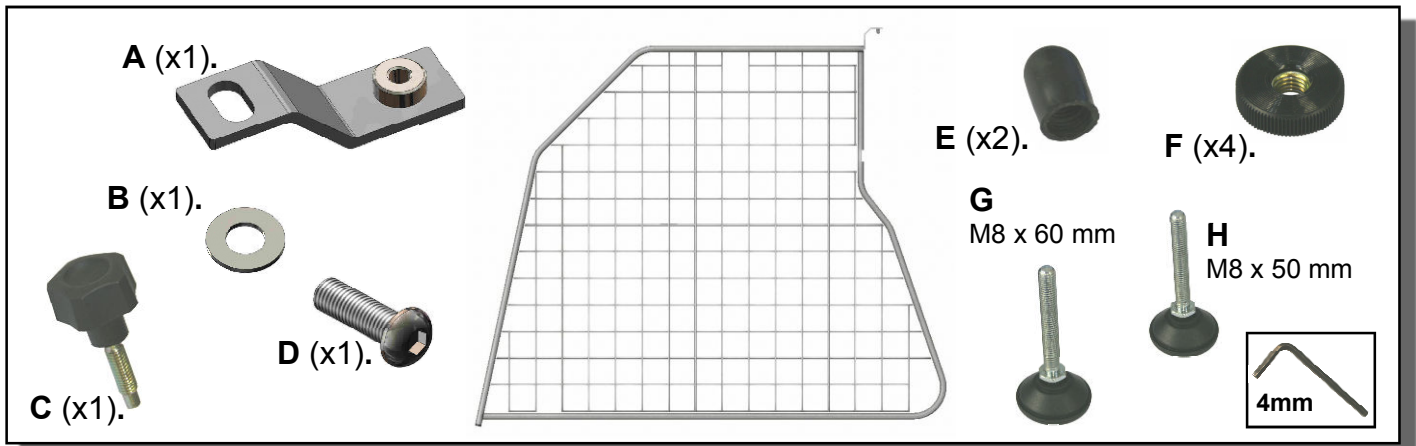

TDG 1357D

FITTING INSTRUCTION / INSTRUCCION DE MONTAGE / EINBAUANLEITUNG /
ISTRUZIONI PER L'USO / INSTRUCCIONES DE MONTAJE / MONTAGEHANDLEIDING

VW TOUAREG

Luggage partition divider / Partition centrale de coffre à bagages / Abtrennung - Gepäckraumgitter /
Red de división del maletero / Divisorio centrale bagagliaio / De verdeler van de bagageverdeling

TDG 1357D

FITTING INSTRUCTION / INSTRUCTION DE MONTAGE / EINBAUANLEITUNG /
ISTRUZIONI PER L'USO / INSTRUCCIONES DE MONTAJE / MONTAGEHANDLEIDING

VW TOUAREG

Luggage partition divider / Partition centrale de coffre à bagages / Abtrennung - Gepäckraumgitter /
Red de división del maletero / Divisorio centrale bagagliaio / De verdeler van de bagageverdeling