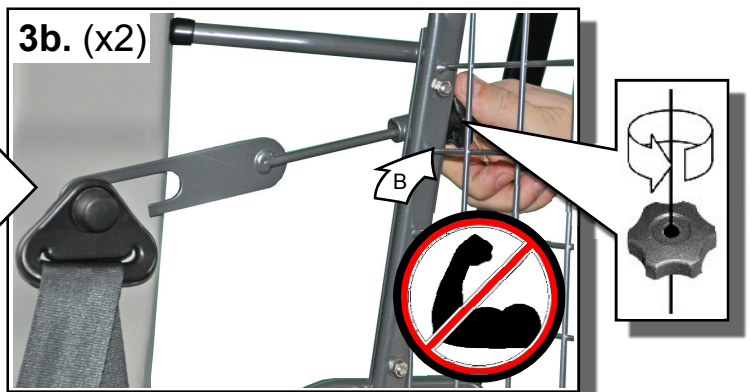

TDG 1221

FITTING INSTRUCTION / INSTRUCTION DE MONTAGE / EINBAUANLEITUNG /
ISTRUZIONI PER L'USO / INSTRUCCIONES DE MONTAJE / MONTAGEHANDLEIDING

RENAULT KANGOO

DOG GUARD / GRILLE PROTECTRICE POUR CHIEN / HUNDEGITTER /
RIPARO PER CANI / DEFENSA PARA PERROS / HONDEREK