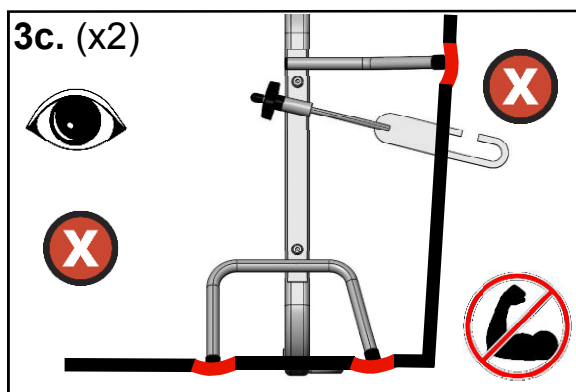

TDG 1221

FITTING INSTRUCTION / INSTRUCTION DE MONTAGE / EINBAUANLEITUNG /
ISTRUZIONI PER L'USO / INSTRUCCIONES DE MONTAJE / MONTAGEHANDLEIDING

RENAULT KANGOO

DOG GUARD / GRILLE PROTECTRICE POUR CHIEN / HUNDEGITTER /
RIPARO PER CANI / DEFENSA PARA PERROS / HONDEREK