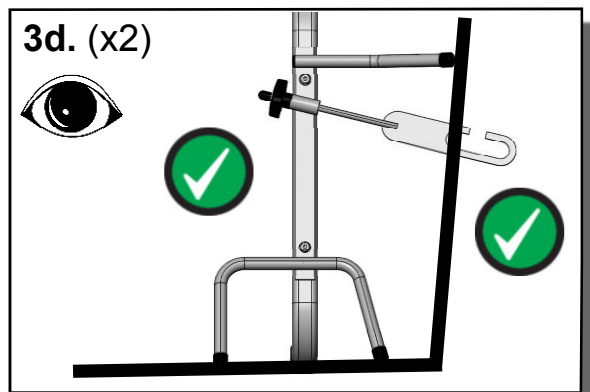

TDG 1221

FITTING INSTRUCTION / INSTRUCTION DE MONTAGE / EINBAUANLEITUNG /
ISTRUZIONI PER L'USO / INSTRUCCIONES DE MONTAJE / MONTAGEHANDLEIDING

RENAULT KANGOO

DOG GUARD / GRILLE PROTECTRICE POUR CHIEN / HUNDEGITTER /
RIPARO PER CANI / DEFENSA PARA PERROS / HONDEREK