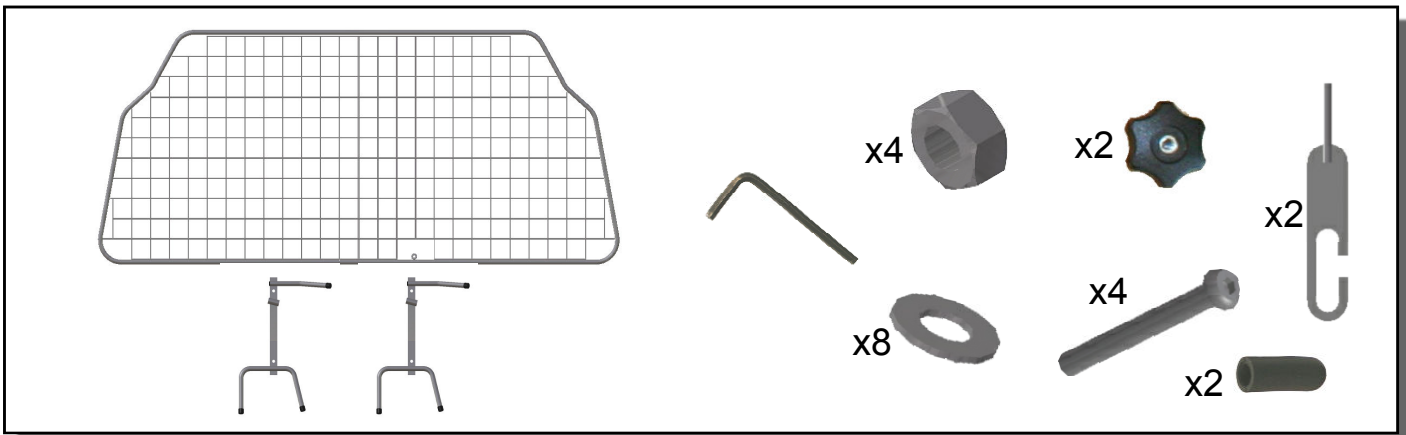

TDG 1221

FITTING INSTRUCTION / INSTRUCTION DE MONTAGE / EINBAUANLEITUNG /
ISTRUZIONI PER L'USO / INSTRUCCIONES DE MONTAJE / MONTAGEHANDLEIDING

RENAULT KANGOO

DOG GUARD / GRILLE PROTECTRICE POUR CHIEN / HUNDEGITTER /
RIPARO PER CANI / DEFENSA PARA PERROS / HONDEREK