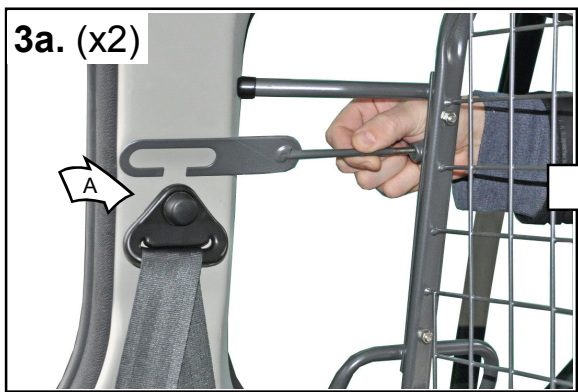

TDG 1221

FITTING INSTRUCTION / INSTRUCTION DE MONTAGE / EINBAUANLEITUNG /
ISTRUZIONI PER L'USO / INSTRUCCIONES DE MONTAJE / MONTAGEHANDLEIDING

RENAULT KANGOO

DOG GUARD / GRILLE PROTECTRICE POUR CHIEN / HUNDEGITTER /
RIPARO PER CANI / DEFENSA PARA PERROS / HONDEREK