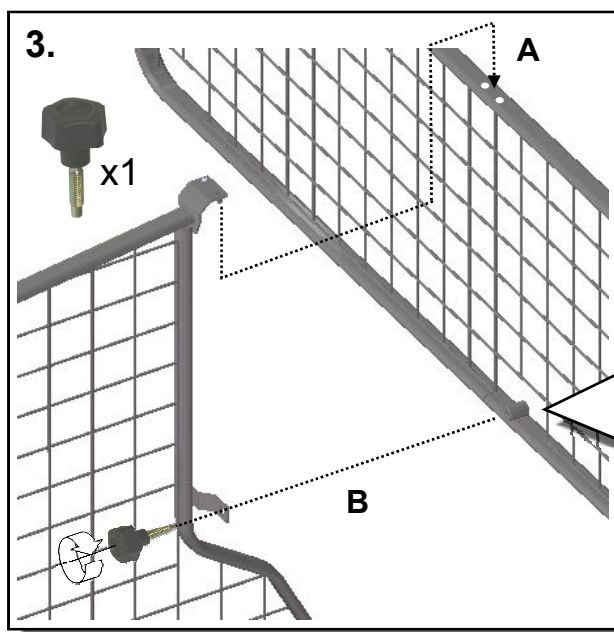

TDG 1203D

FITTING INSTRUCTION / INSTRUCTION DE MONTAGE / EINBAUANLEITUNG /
ISTRUZIONI PER L'USO / INSTRUCCIONES DE MONTAJE / MONTAGEHANDLEIDING

VOLVO V70 ESTATE

Luggage partition divider / Partition centrale de coffre à bagages / Abtrennung - Gepäckraumgitter /
Red de división del maletero / Divisorio centrale bagagliaio / De verdeler van de bagageverdeling