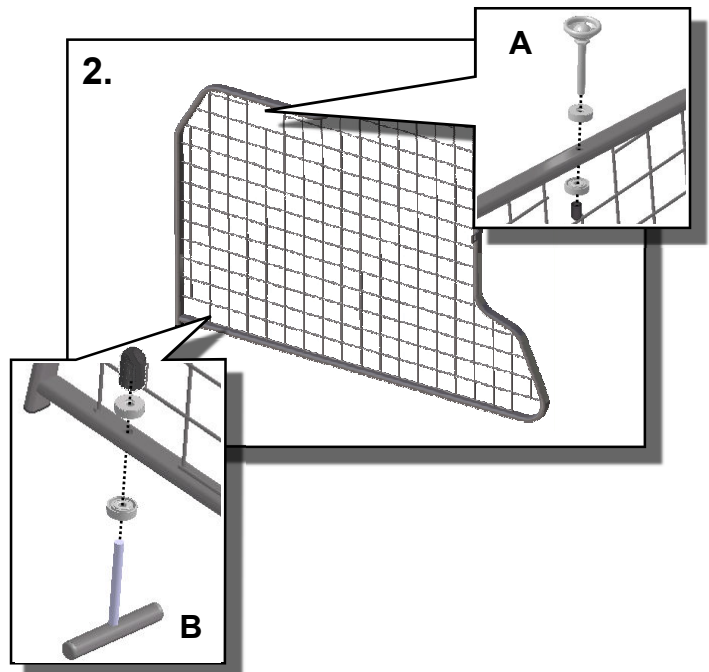

TDG 1203D

FITTING INSTRUCTION / INSTRUCTION DE MONTAGE / EINBAUANLEITUNG /
ISTRUZIONI PER L'USO / INSTRUCCIONES DE MONTAJE / MONTAGEHANDLEIDING

VOLVO V70 ESTATE

Luggage partition divider / Partition centrale de coffre à bagages / Abtrennung - Gepäckraumgitter /
Red de división del maletero / Divisorio centrale bagagliaio / De verdeler van de bagageverdeling