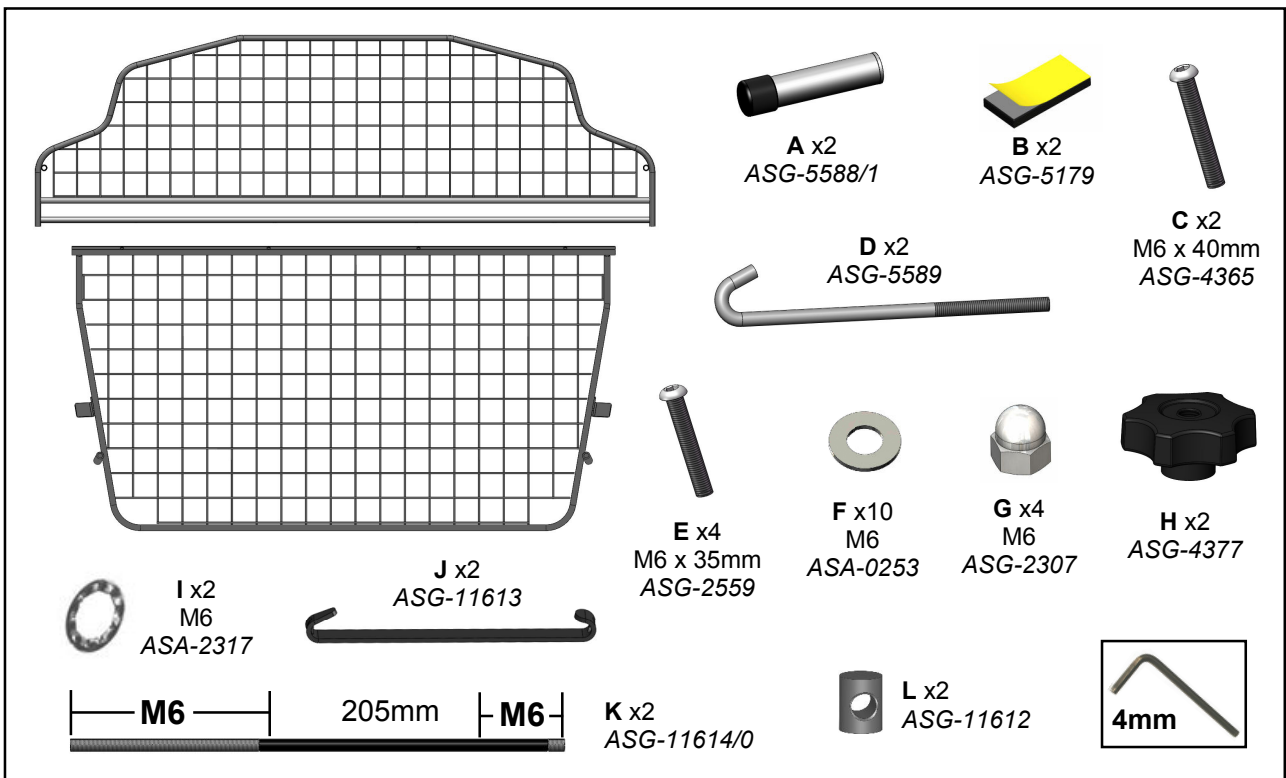

TDG 0406

FITTING INSTRUCTION / INSTRUCTION DE MONTAGE / EINBAUANLEITUNG /
ISTRUZIONI PER L'USO / INSTRUCCIONES DE MONTAJE / MONTAGEHANDLEIDING

VW TOURAN

DOG GUARD / GRILLE PROTECTRICE POUR CHIEN / HUNDEGITTER /
RIPARO PER CANI / DEFENSA PARA PERROS / HONDEREK

TDG 0406

FITTING INSTRUCTION / INSTRUCTION DE MONTAGE / EINBAUANLEITUNG /
ISTRUZIONI PER L'USO / INSTRUCCIONES DE MONTAJE / MONTAGEHANDLEIDUNG

VW TOURAN

DOG GUARD / GRILLE PROTECTRICE POUR CHIEN / HUNDEGITTER /
RIPARO PER CANI / DEFENSA PARA PERROS / HONDEREK