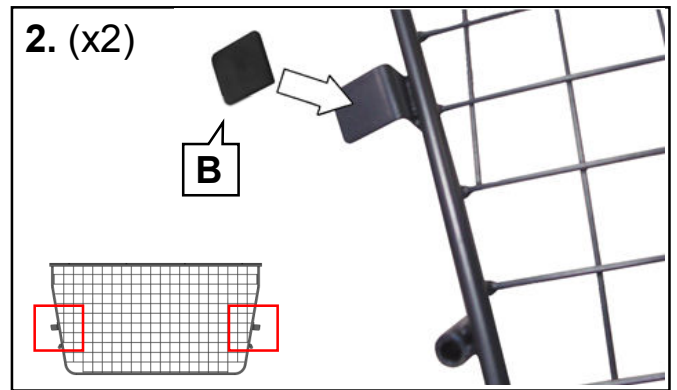

TDG 0406

FITTING INSTRUCTION / INSTRUCTION DE MONTAGE / EINBAUANLEITUNG /
ISTRUZIONI PER L'USO / INSTRUCCIONES DE MONTAJE / MONTAGEHANDLEIDUNG

VW TOURAN

DOG GUARD / GRILLE PROTECTRICE POUR CHIEN / HUNDEGITTER /
RIPARO PER CANI / DEFENSA PARA PERROS / HONDEREK