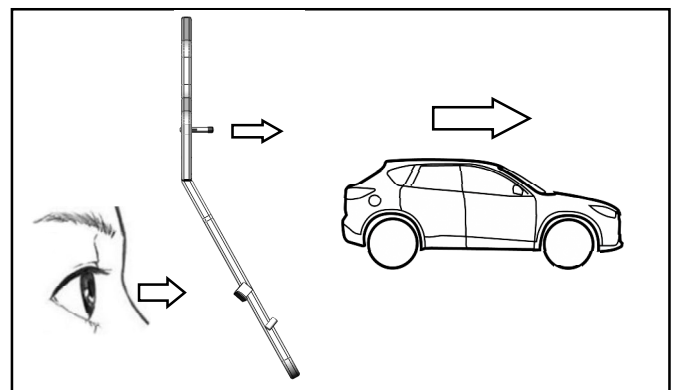

TDG 0406

FITTING INSTRUCTION / INSTRUCTION DE MONTAGE / EINBAUANLEITUNG /
ISTRUZIONI PER L'USO / INSTRUCCIONES DE MONTAJE / MONTAGEHANDLEIDUNG

VW TOURAN

DOG GUARD / GRILLE PROTECTRICE POUR CHIEN / HUNDEGITTER /
RIPARO PER CANI / DEFENSA PARA PERROS / HONDEREK