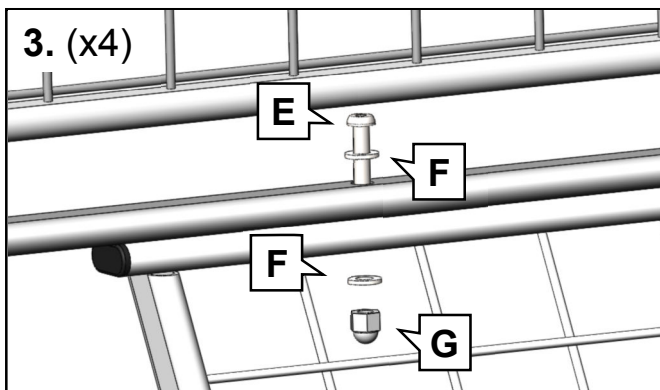

TDG 0406

FITTING INSTRUCTION / INSTRUCTION DE MONTAGE / EINBAUANLEITUNG /
ISTRUZIONI PER L'USO / INSTRUCCIONES DE MONTAJE / MONTAGEHANDLEIDING

VW TOURAN

DOG GUARD / GRILLE PROTECTRICE POUR CHIEN / HUNDEGITTER /
RIPARO PER CANI / DEFENSA PARA PERROS / HONDEREK

TDG 0406

FITTING INSTRUCTION / INSTRUCTION DE MONTAGE / EINBAUANLEITUNG /
ISTRUZIONI PER L'USO / INSTRUCCIONES DE MONTAJE / MONTAGEHANDLEIDUNG

VW TOURAN

DOG GUARD / GRILLE PROTECTRICE POUR CHIEN / HUNDEGITTER /
RIPARO PER CANI / DEFENSA PARA PERROS / HONDEREK